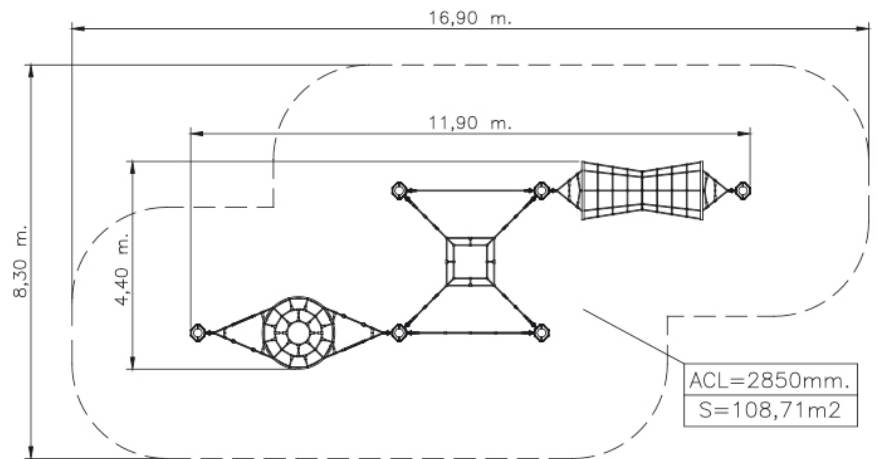

## DATOS TÉCNICOS

**DIMENSIONES:**

11,9 x 4,4 x 3,0 m

**SUPERFICIE DE JUEGO:**

16,90 x 8,30 m

## INSTALACIÓN

11,9 x 4,4 x 3,0 m

780 kg / 104 kg

12 h / 3 operarios

De 5 a 14 años

26 usuarios

Revestimientos del suelo  
segun NORMA EN-1176-1:2008