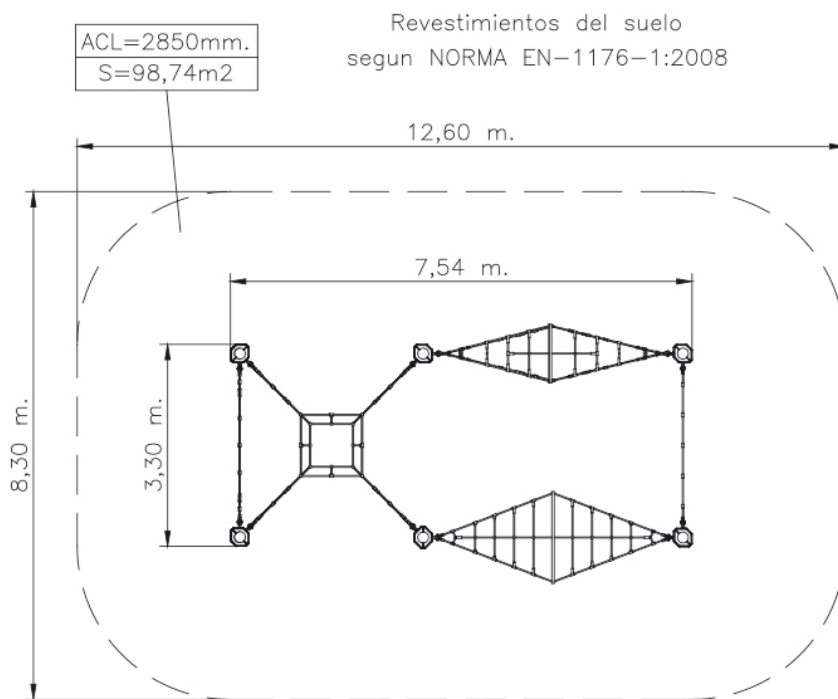

## DATOS TÉCNICOS

**DIMENSIONES:**

7,60 x 3,30 x 3,00 m

**SUPERFICIE DE JUEGO:**

12,60 x 8,30 m

## INSTALACIÓN

7,60 x 3,30 x 3,00 m

740 kg / 104 kg

12 h / 3 operarios

De 5 a 14 años

23 usuarios