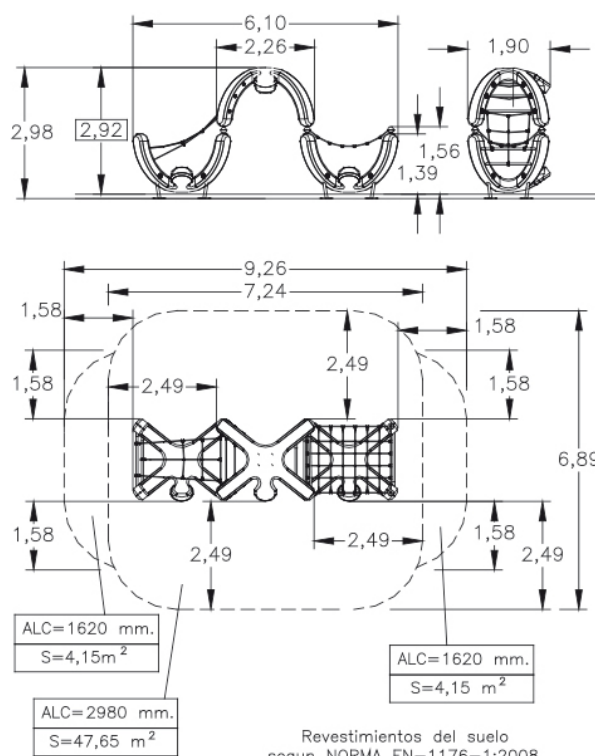

ACTIVIDADES

DATOS TÉCNICOS

DIMENSIONES:

6,10 x 1,90 x 2,98 m

SUPERFICIE DE JUEGO:

9,26 x 6,89 m

COMPONENTES:

Figura completa. + herrajes, cuerda, red.

Accesibilidad:

INSTALACIÓN

2,26 x 1,90 x 1,35 m

425 kg / 90 kg

8 h / 4 operarios

De 6 a 14 años

19 usuarios

IMÁGENES