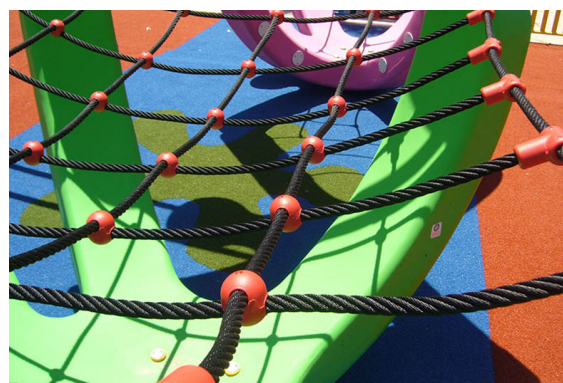

ACTIVIDADES

DATOS TÉCNICOS

DIMENSIONES:

6,10 x 1,90 x 2,98 m

SUPERFICIE DE JUEGO:

9,26 x 6,89 m

COMPONENTES:

Figura completa. + herrajes, cuerda, red.

Accesibilidad:

INSTALACIÓN

2,26 x 1,90 x 1,35 m

425 kg / 90 kg

8 h / 4 operarios

De 6 a 14 años

19 usuarios

IMÁGENES