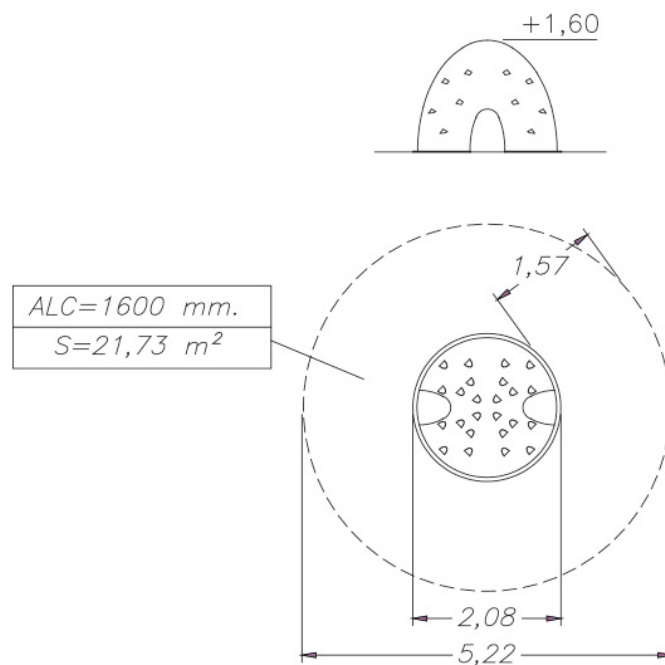

## DATOS TÉCNICOS

**DIMENSIONES:**

Ø 2,08 x 1,60 m

**SUPERFICIE DE JUEGO:**

Ø 5,22 m

## INSTALACIÓN

Ø 2,08 x 1,60 m

55 kg / 55 kg

1/2 h / 2 operarios

De 0 a 8 años

8 usuarios

Revestimientos del suelo  
segun NORMA EN-1176-1:2008