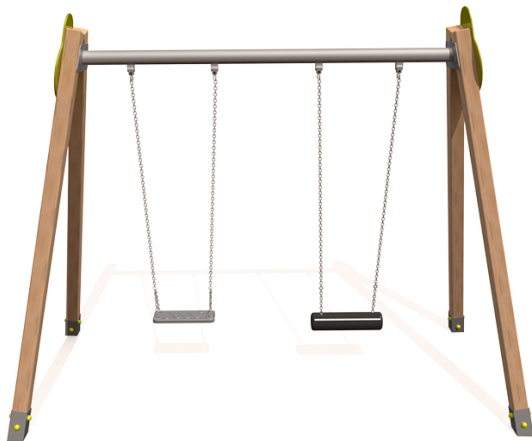

ACTIVIDADES

DATOS TÉCNICOS

DIMENSIONES: 1,53 x 3,31 x 2,6 m

SUPERFICIE DE JUEGO: 2,90 x [*6,45/#7,45] m

COMPONENTES:

Larguero de columpio con 2 asientos, pies de madera y zarpas de anclaje. Tableros superiores de polietileno.

INSTALACIÓN

2,30 x 0,28 x 0,28 m

136 kg / 54 kg

2 h / 2 operarios

De 6 a 14 años

2 usuarios

IMÁGENES

NORMA Y CERTIFICADOS: