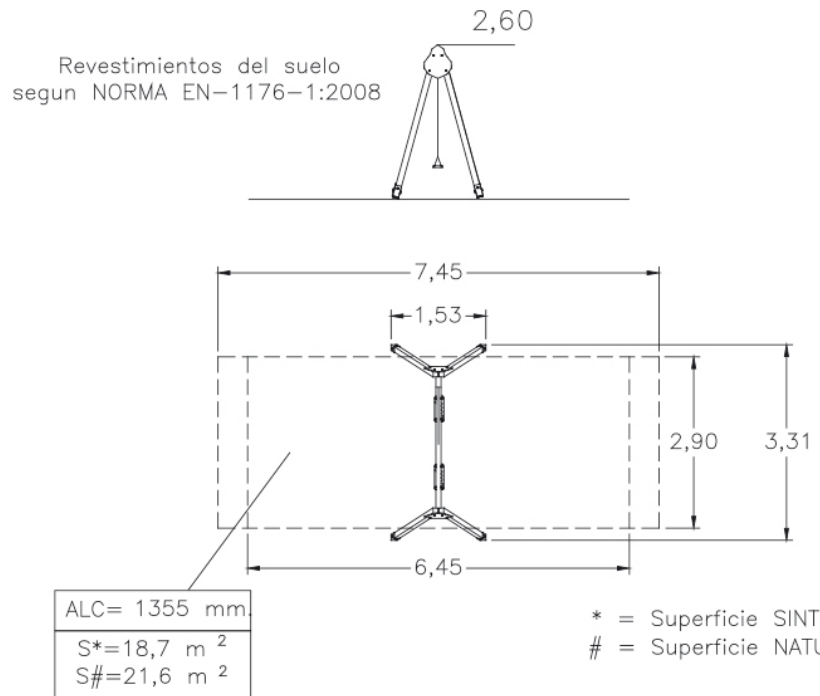

ACTIVIDADES

DATOS TÉCNICOS

DIMENSIONES: 1,53 x 3,31 x 2,6 m

SUPERFICIE DE JUEGO: 2,90 x [*6,45/#7,45] m

COMPONENTES:

Larguero de columpio con 2 asientos, pies de madera y zarpas de anclaje. Tableros superiores de polietileno.

INSTALACIÓN

2,30 x 0,28 x 0,28 m

136 kg / 54 kg

2 h / 2 operarios

De 6 a 14 años

2 usuarios

IMÁGENES

NORMA Y CERTIFICADOS: