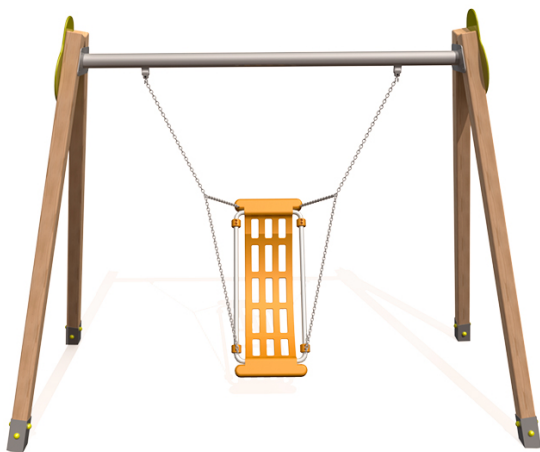

ACTIVIDADES

DATOS TÉCNICOS

DIMENSIONES:

1,53 x 3,31 x 2,6 m

SUPERFICIE DE JUEGO:

1,75 x [*6,28/#7,28] m

COMPONENTES:

Larguero de columpio, Asiento hamaca, pies de madera y zarpas de anclaje. Tableros superiores de polietileno.

Accesibilidad:

Motriz

Sensorial

Mental

INSTALACIÓN

2,30 x 0,28 x 0,28 m

146 kg / 60 kg

2 h / 2 operarios

De 6 a 14 años

1 usuarios

IMÁGENES

NORMA Y CERTIFICADOS: