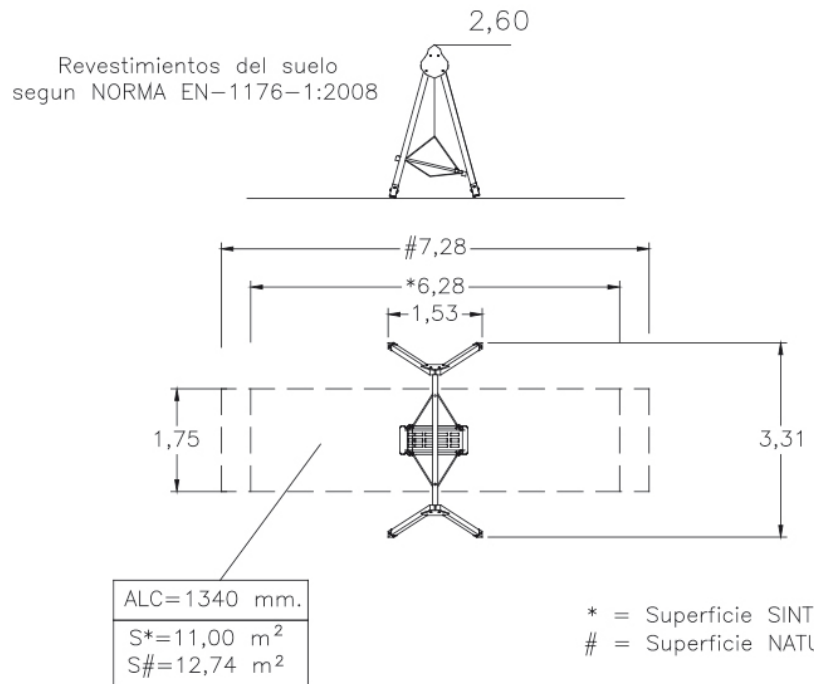

INSTALACIÓN

2,30 x 0,28 x 0,28 m

146 kg / 60 kg

2 h / 2 operarios

De 6 a 14 años

1 usuarios