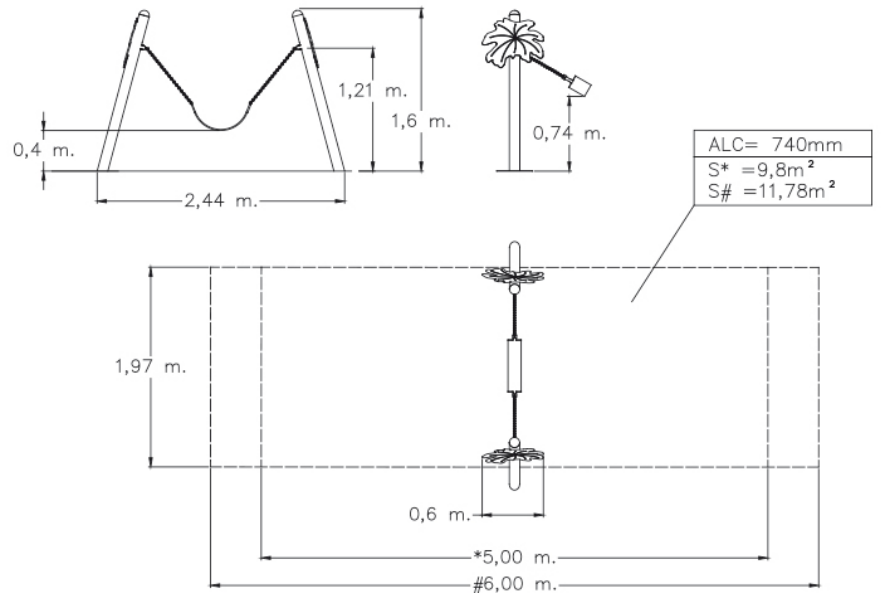

INSTALACIÓN

2,44, x 0,60 x 1,60 m

54 kg / 21 kg

2 h / 2 operarios

De 3 a 14 años

1 usuarios

Revestimiento del suelo según norma EN-1776-1:2008