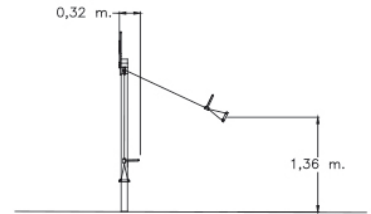

### DIMENSIONES:

2,72 x 0,32 x 2,80 m

### SUPERFICIE DE JUEGO:

3,00 x [7,00/8,00]\* m

## INSTALACIÓN

2,72 x 0,50 x 2,98 m

101 kg / 45 kg

2 h / 2 operarios

De 3 a 12 años

2 usuarios

Revestimiento del suelo según norma EN-1176-1:2008

ALC= 1360mm  
S\*=21,00 m<sup>2</sup>  
S#=24,00 m<sup>2</sup>