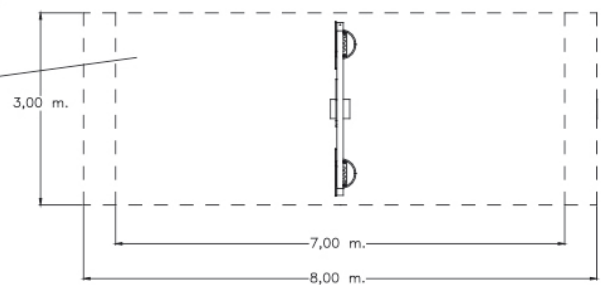

### DIMENSIONES:

2,72 x 0,32 x 2,80 m

### SUPERFICIE DE JUEGO:

3,00 x [7,00/8,00]\* m

## INSTALACIÓN

2,72 x 0,50 x 2,98 m

101 kg / 45 kg

2 h / 2 operarios

De 3 a 12 años

2 usuarios

Revestimiento del suelo según norma EN-1176-1:2008

ALC= 1360mm  
S\*=21,00 m<sup>2</sup>  
S#=24,00 m<sup>2</sup>