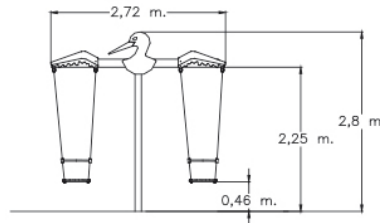

### DIMENSIONES:

2,72 x 0,32 x 2,80 m

### SUPERFICIE DE JUEGO:

3,00 x [7,00/8,00]\* m

## INSTALACIÓN

2,72 x 0,50 x 2,98 m

101 kg / 45 kg

2 h / 2 operarios

De 3 a 12 años

2 usuarios

Revestimiento del suelo según norma EN-1176-1:2008

ALC= 1360mm  
S\*=21,00 m<sup>2</sup>  
S#=24,00 m<sup>2</sup>