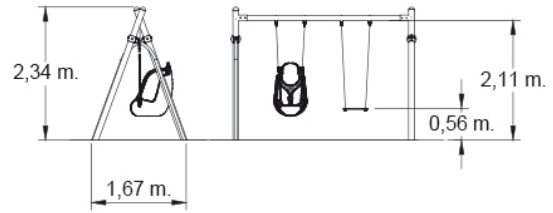

### DIMENSIONES:

3,26 x 1,67 x 2,34 m

### SUPERFICIE DE JUEGO:

2,90 x [6,14/7,14]\* m

## INSTALACIÓN

3,26 x 1,67 x 2,34 m

156 kg / 45 kg

2 h / 2 operarios

De 3 a 10 años

2 usuarios

Revestimiento del suelo  
segun norma  
EN-1176-1:2008