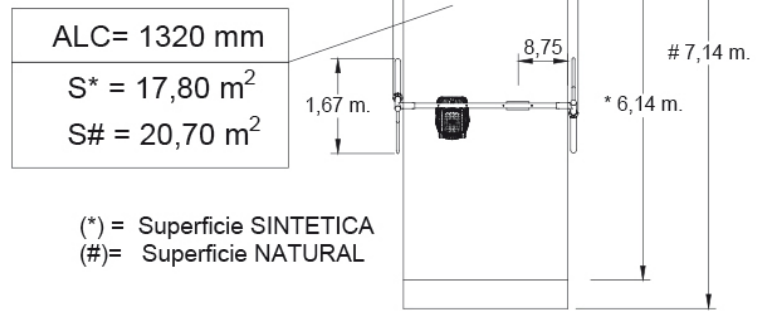

### DIMENSIONES:

3,26 x 1,67 x 2,34 m

### SUPERFICIE DE JUEGO:

2,90 x [6,14/7,14]\* m

## INSTALACIÓN

3,26 x 1,67 x 2,34 m

156 kg / 45 kg

2 h / 2 operarios

De 3 a 10 años

2 usuarios

Revestimiento del suelo  
segun norma  
EN-1176-1:2008