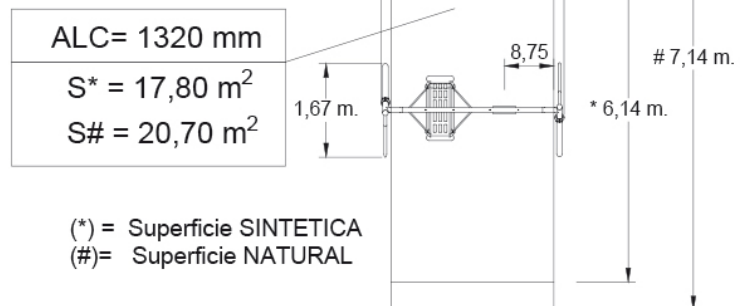

ACTIVIDADES

DATOS TÉCNICOS

DIMENSIONES:

3,26 x 1,67 x 2,34 m

SUPERFICIE DE JUEGO:

2,90 x [6,14/7,14]* m

COMPONENTES:

Columpio, postes de acero, herrajes de acero, cadenas y asientos.

Accesibilidad:

Motriz

Sensorial

Mental

INSTALACIÓN

3,26 x 1,67 x 2,34 m

132 kg / 45 kg

2 h / 2 operarios

De 3 a 14 años

2 usuarios

Revestimiento del suelo
segun norma
EN-1176-1:2008

IMÁGENES

NORMA Y CERTIFICADOS: