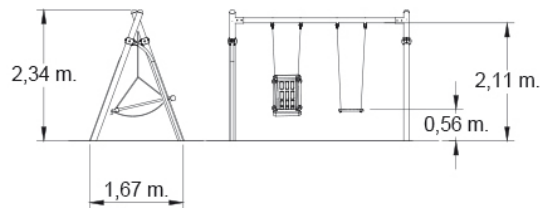

INSTALACIÓN

3,26 x 1,67 x 2,34 m

132 kg / 45 kg

2 h / 2 operarios

De 3 a 14 años

2 usuarios

Revestimiento del suelo
segun norma
EN-1176-1:2008