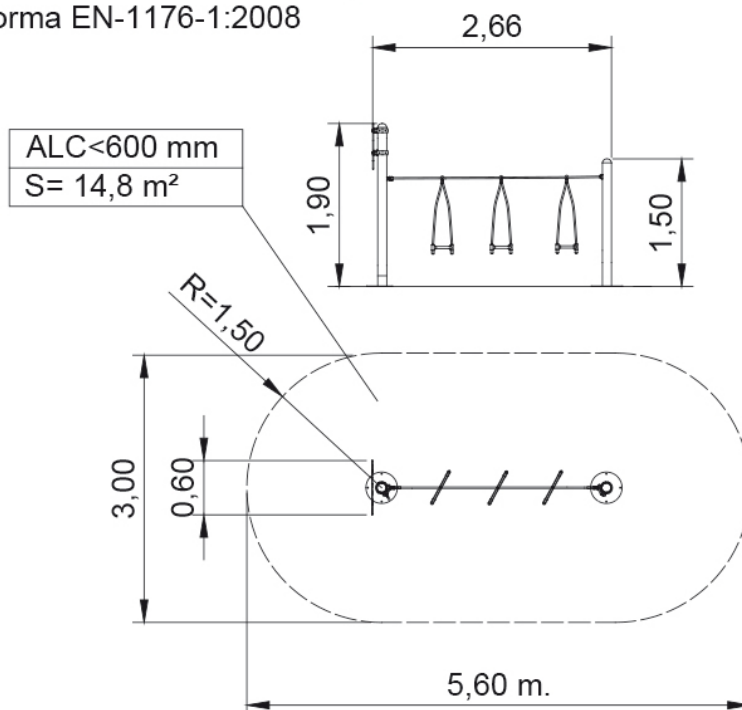

### DIMENSIONES:

2,66 x 0,60 x 1,90 m

### SUPERFICIE DE JUEGO:

5,60 x 3,00 m

## INSTALACIÓN

3,00 x 0,20 x 0,20 m

80 kg / 45 kg

4 h / 2 operarios

De 2 a 14 años

3 usuarios

Revestimiento del suelo según norma EN-1176-1:2008