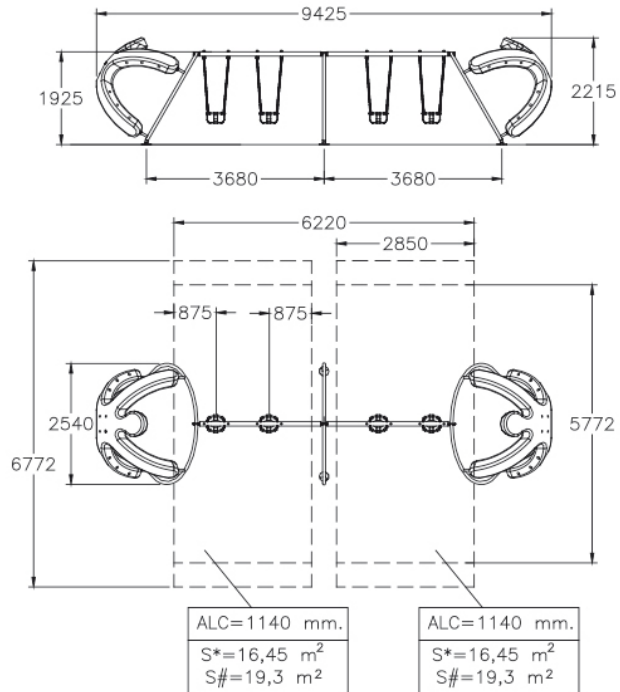

ACTIVIDADES

DATOS TÉCNICOS

DIMENSIONES:

9,425 x 2,54 x 2,215 m

SUPERFICIE DE JUEGO:

*6,22 x 5,772 #6,22 x 6,772 m

Accesibilidad:

		Motriz	<input checked="" type="checkbox"/>	<input type="checkbox"/>	<input type="checkbox"/>	<input type="checkbox"/>
		Sensorial	<input checked="" type="checkbox"/>	<input type="checkbox"/>	<input type="checkbox"/>	<input type="checkbox"/>
		Mental	<input checked="" type="checkbox"/>	<input type="checkbox"/>	<input type="checkbox"/>	<input type="checkbox"/>

INSTALACIÓN

2,26 x 1,90 x 1,35 m

502 kg / 90 kg

10 h / 4 operarios

De 1 a 4 años

4 usuarios

Revestimientos del suelo
segun NORMA EN-1176-1:2008

IMÁGENES