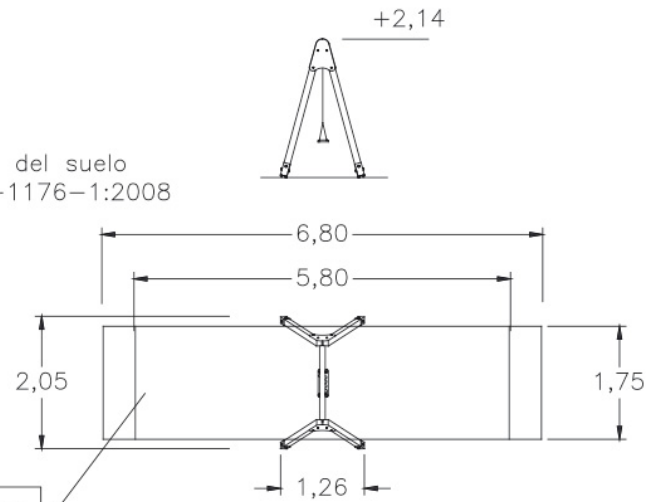

ACTIVIDADES

DATOS TÉCNICOS

DIMENSIONES:

2,05 x 1,26 x 2,14 m

SUPERFICIE DE JUEGO:

1,75 x 6,80 m

COMPONENTES:

* Superficie sintética # Superficie natural

Accesibilidad:

Motriz

Sensorial

Mental

INSTALACIÓN

2,05 x 1,26 x 2,14 m

120 kg / 39 kg

1 h / 2 operarios

De 6 a 13 años

1 usuarios

Revestimientos del suelo
segun NORMA EN-1176-1:2008

ALC=1140 mm.

S*=10,2 m²

S#=11,9 m²

IMÁGENES

NORMA Y CERTIFICADOS: