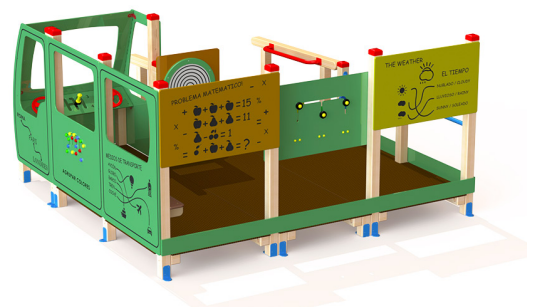

ACTIVIDADES

DATOS TÉCNICOS

DIMENSIONES:

3,60 x 5,00 x 1,68 m

SUPERFICIE DE JUEGO:

6,60 x 8,00 m

COMPONENTES:

Estructura de madera maciza para postes verticales y refuerzos. Bases y plataformas de hpl, y paneles laterales de Polietileno. Paneles de juegos, volantes y rampa 3% de pendiente .

INSTALACIÓN

0,60 x 0,65 x 1,12 m

610 kg / 45 kg

7 h / 2 operarios

De 1 a 10 años

12 usuarios

Revestimientos del suelo
segun NORMA EN-1176-1:2008

IMÁGENES