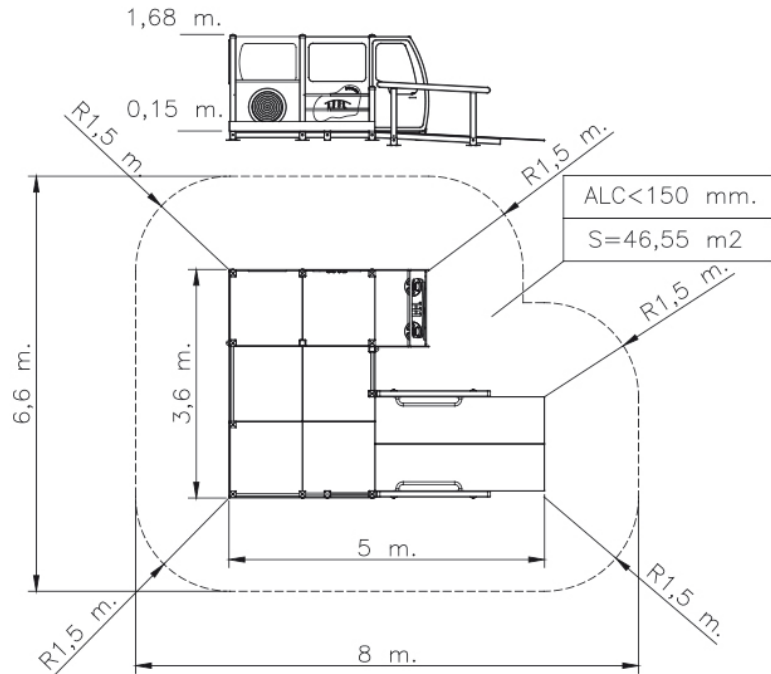

ACTIVIDADES

DATOS TÉCNICOS

DIMENSIONES:

3,60 x 5,00 x 1,68 m

SUPERFICIE DE JUEGO:

6,60 x 8,00 m

COMPONENTES:

Estructura de madera maciza para postes verticales y refuerzos. Bases y plataformas de hpl, y paneles laterales de Polietileno. Paneles de juegos, volantes y rampa 3% de pendiente .

INSTALACIÓN

0,60 x 0,65 x 1,12 m

610 kg / 45 kg

7 h / 2 operarios

De 1 a 10 años

12 usuarios

Revestimientos del suelo
segun NORMA EN-1176-1:2008

IMÁGENES