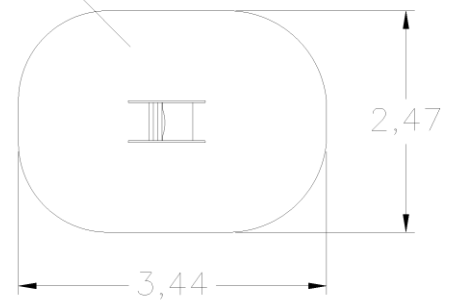

MARIPOSA (inclusivo)

Adaptado con respaldo y acceso delantero

ACTIVIDADES

DATOS TÉCNICOS,

DIMENSIONES: 0,86 x 0,444 x 0,946m.

SUPERFICIE DE JUEGO: 3,44x2,47 m.

COMPONENTES:

Figura completa.

ACCESIBILIDAD:

INSTALACION

0,86 x 0,44 x 0,946 m.

30 kg.

1/2 h 1 operario

3-9 años

1

Revestimientos del suelo
segun NORMA EN-1176-1:2018

ACL=435 mm.

S= 7,55 m2

FOTOS

NORMA Y CERTIFICADOS: