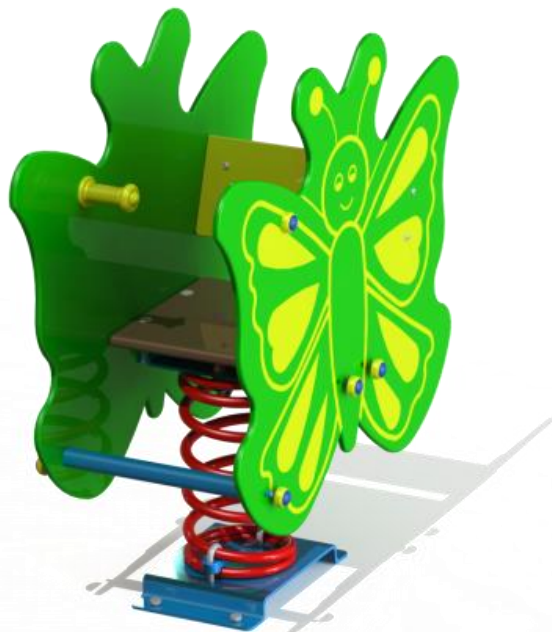

MARIPOSA (inclusivo)

Adaptado con respaldo y acceso delantero

ACTIVIDADES

DATOS TÉCNICOS,

DIMENSIONES: 0,86 x 0,444 x 0,946m.

SUPERFICIE DE JUEGO: 3,44x2,47 m.

COMPONENTES:

Figura completa.

ACCESIBILIDAD:

INSTALACION

0,86 x 0,44 x 0,946 m.

30 kg.

1/2 h 1 operario

3-9 años

1

Revestimientos del suelo
segun NORMA EN-1176-1:2018

ACL=435 mm.

S= 7,55 m2

FOTOS

NORMA Y CERTIFICADOS: