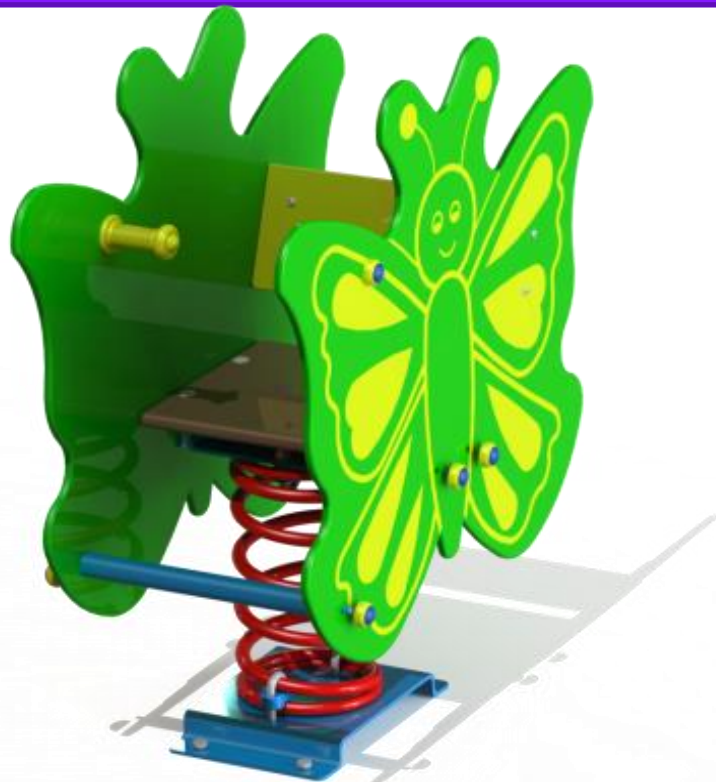

MARIPOSA (inclusivo)

Adaptado con respaldo y acceso delantero

ACTIVIDADES

DATOS TÉCNICOS,

DIMENSIONES: 0,86 x 0,444 x 0,946m.

SUPERFICIE DE JUEGO: 3,44x2,47 m.

COMPONENTES:

Figura completa.

ACCESIBILIDAD:

INSTALACION

0,86 x 0,44 x 0,946 m.

30 kg.

1/2 h 1 operario

3-9 años

1

Revestimientos del suelo
segun NORMA EN-1176-1:2018

ACL=435 mm.

S= 7,55 m2

FOTOS

NORMA Y CERTIFICADOS: