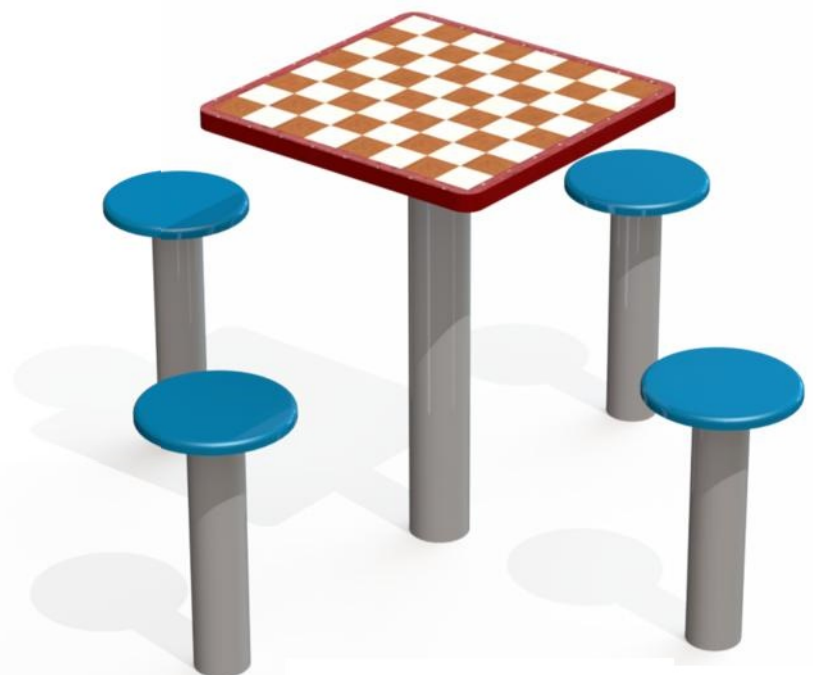

INSTALACION

1,42x0,70x2,82
m./1,36x0,55x077 m.

52 kg. / 8 kg.

2 h./ 2
operarios

0 -99 años

2-4

FOTOS

NORMA Y CERTIFICADOS: