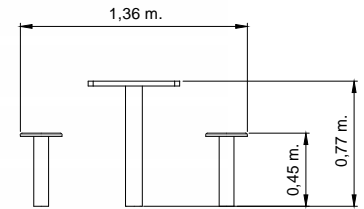

**DATOS TÉCNICOS,**

**DIMENSIONES:** 1,36 x 1,36 x 0,77 m./1,36x0,55x0,77m.

**SUPERFICIE DE JUEGO:**

**COMPONENTES:**

Estructura General : BANCOS , MESA CON TABLERO CDE JUEGO. Fabricado con tubo de acero galvanizado y tablero de HPL impreso, asientos de polietileno de color.

## INSTALACION

1,42x0,70x2,82  
m./1,36x0,55x077 m.

52 kg. / 8 kg.

2 h./ 2  
operarios

0 -99 años

2-4