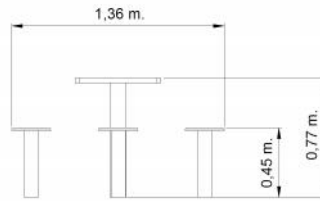

**DATOS TÉCNICOS,**

**DIMENSIONES:** 1,36 x 1,36 x 0,77 m./1,36x0,55x0,77m.

**SUPERFICIE DE JUEGO:**

**COMPONENTES:**

Estructura General : BANCOS , MESA CON TABLERO CDE JUEGO. Fabricado con tubo de acero galvanizado y tablero de HPL impreso, asientos de polietileno de color.

## INSTALACION

1,42x0,70x2,82  
m./1,36x0,55x077 m.

52 kg. / 8 kg.

2 h./ 2  
operarios

0 -99 años

2-4