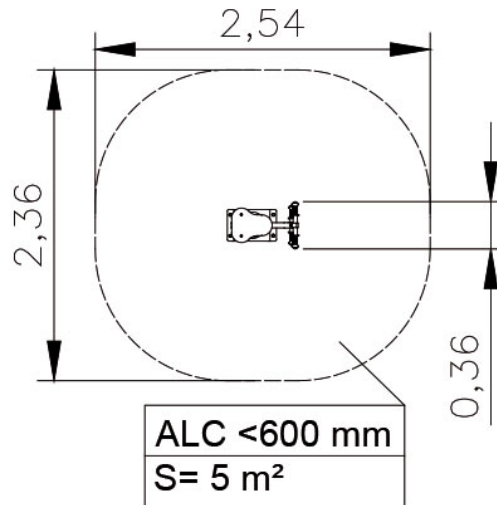

## DATOS TÉCNICOS

**DIMENSIONES:**

0,54 x 0,36 x 0,78 m

**SUPERFICIE DE JUEGO:**

2,54 x 2,36 m

## INSTAL·LACIÓ

0,54 x 0,36 x 0,78 m

35 kg / 35 kg

1 h / 1 operarios

De 3 a 10 años

1 usuarios