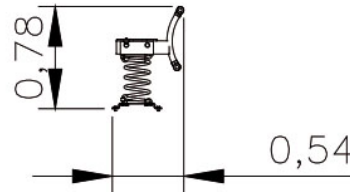

## DATOS TÉCNICOS

**DIMENSIONES:**

0,54 x 0,36 x 0,78 m

**SUPERFICIE DE JUEGO:**

2,54 x 2,36 m

## INSTAL·LACIÓ

0,54 x 0,36 x 0,78 m

35 kg / 35 kg

1 h / 1 operarios

De 3 a 10 años

1 usuarios