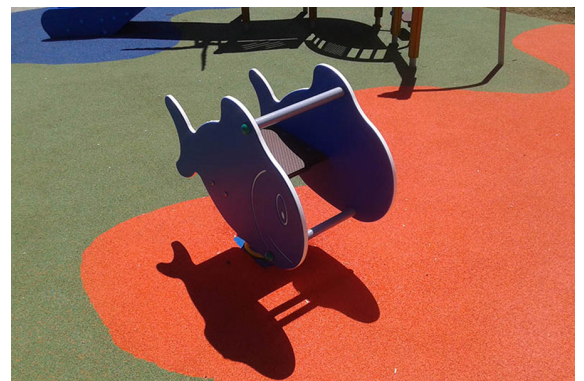

INSTALACIÓN

m

30 kg / 30 kg

1/2 h / 1 operarios

De 3 a 9 años

1 usuarios

Revestimientos del suelo
segun NORMA EN-1176-1:2008

ACL=435 mm.

S= 7,55 m²

IMÁGENES

NORMA Y CERTIFICADOS: