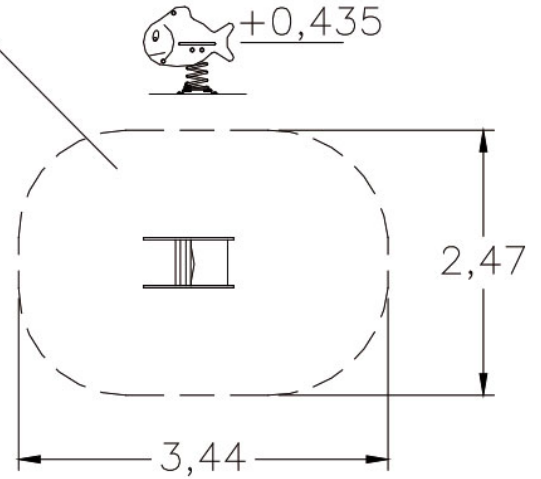

ACTIVIDADES

DATOS TÉCNICOS

DIMENSIONES:

0,84 x 0,444 x 0,773 m

SUPERFICIE DE JUEGO:

3,44 x 2,47 m

COMPONENTES:

Elemento de juego de balanceo, formado por tableros laterales (POLIETYLENO) tematico de Mariposa. Totalmente montado.

INSTALACIÓN

m

30 kg / 30 kg

1/2 h / 1 operarios

De 3 a 9 años

1 usuarios

Revestimientos del suelo
segun NORMA EN-1176-1:2008

ACL=435 mm.

S= 7,55 m²

IMÁGENES

NORMA Y CERTIFICADOS: