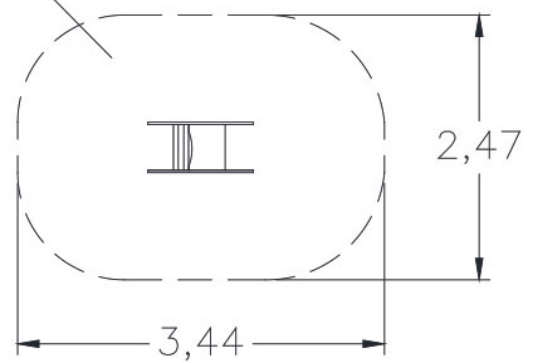

ACTIVIDADES

DATOS TÉCNICOS

DIMENSIONES:

0,80 x 0,444 x 0,907 m

SUPERFICIE DE JUEGO:

3,44 x 2,47 m

COMPONENTES:

Elemento de juego de balanceo, formado por tableros laterales (POLIETYLENO) tematico de Mariposa. Totalmente montado.

INSTALACIÓN

m

30 kg / 30 kg

1/2 h / 1 operarios

De 3 a 9 años

1 usuarios

Revestimientos del suelo
segun NORMA EN-1176-1:2008

ACL=435 mm.
S= 7,55 m²