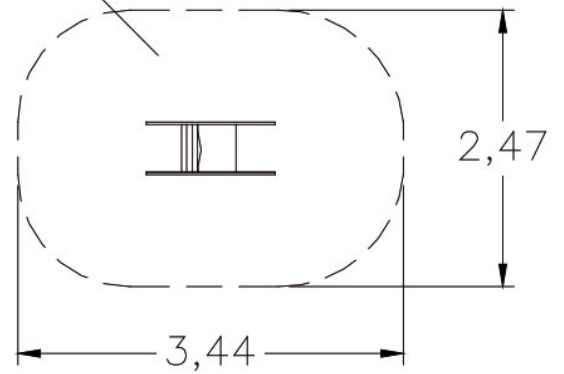

INSTALACIÓN

m

33 kg / 33 kg

1/2 h / 1 operarios

De 3 a 9 años

1 usuarios

Revestimientos del suelo
segun NORMA EN-1176-1:2008

ACL=435 mm.
S= 7,55 m²

+0,435