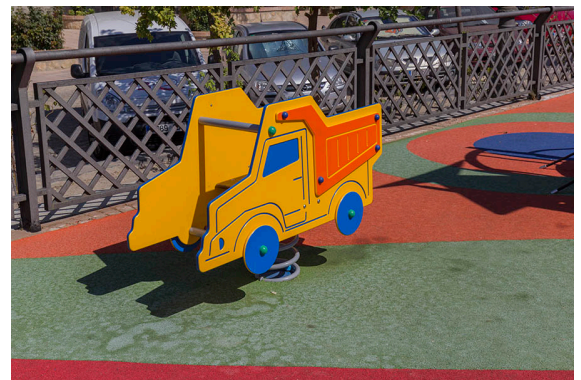

INSTALACIÓN

m

33 kg / 33 kg

1/2 h / 1 operarios

De 3 a 9 años

1 usuarios

Revestimientos del suelo
segun NORMA EN-1176-1:2008

ACL=435 mm.
S= 7,55 m²

+0,435

IMÁGENES

NORMA Y CERTIFICADOS: