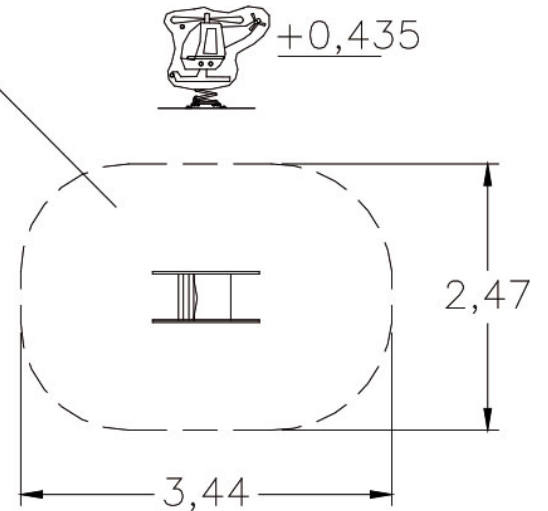

ACTIVIDADES

DATOS TÉCNICOS

DIMENSIONES:

0,985 x 0,444 x 0,894 m

SUPERFICIE DE JUEGO:

3,44 x 2,47 m

COMPONENTES:

Elemento de juego de balanceo, formado por tableros laterales (POLIETYLENO) tematico de Mariposa. Totalmente montado.

INSTALACIÓN

m

30 kg / 30 kg

1/2 h / 1 operarios

De 3 a 9 años

1 usuarios

Revestimientos del suelo
segun NORMA EN-1176-1:2008

ACL=435 mm.
S= 7,55 m²