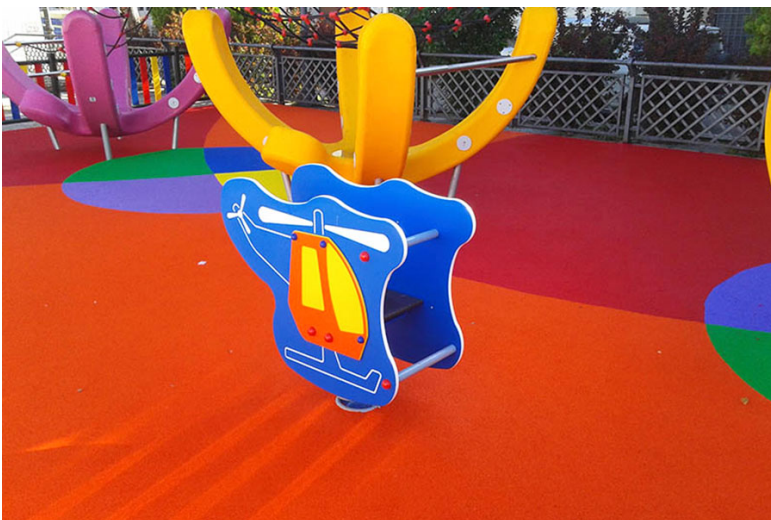

INSTALACIÓN

m

30 kg / 30 kg

1/2 h / 1 operarios

De 3 a 9 años

1 usuarios

Revestimientos del suelo
segun NORMA EN-1176-1:2008

ACL=435 mm.
S= 7,55 m²

IMÁGENES

NORMA Y CERTIFICADOS: