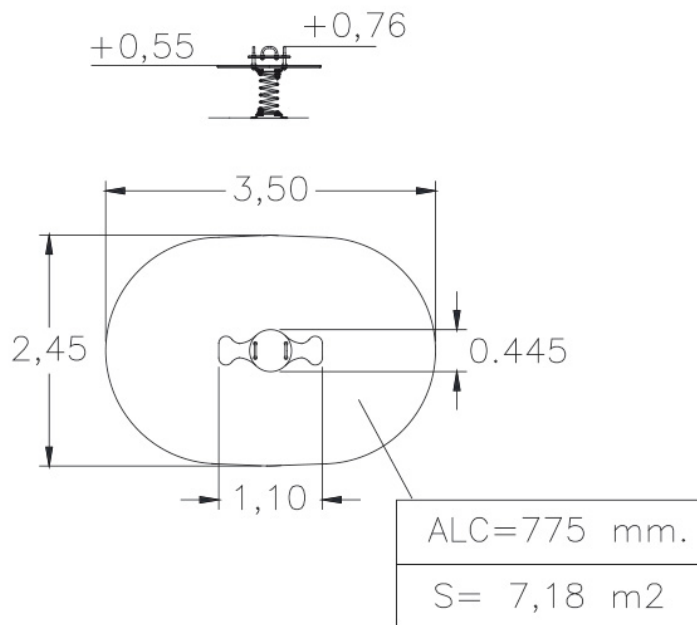

INSTALACIÓN

1,10 x 0,445 x 0,76 m

38 kg / 38 kg

1/2 h / 2 operarios

De 0 a 10 años

2 usuarios

REVESTIMIENTO DEL SUELO SEGUN NORMA EN-1176-1:2008