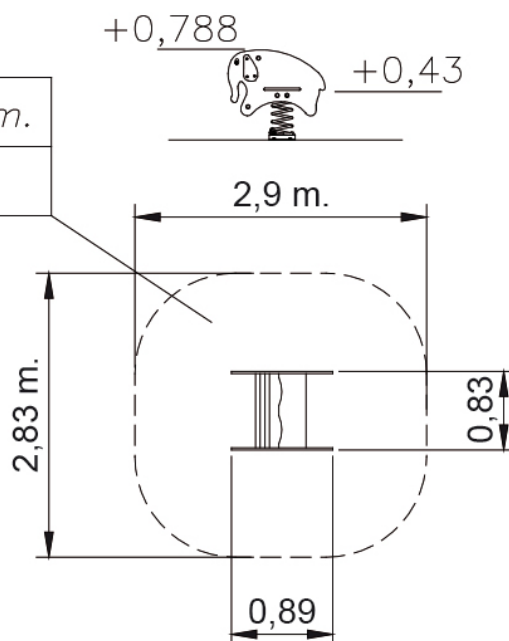

ACTIVIDADES

DATOS TÉCNICOS

DIMENSIONES:

0,895 x 0,83 x 0,788 m

SUPERFICIE DE JUEGO:

2,90 x 2,83 m

Accesibilidad:

		Motriz	<input checked="" type="checkbox"/>	<input type="checkbox"/>	<input type="checkbox"/>	<input type="checkbox"/>
		Sensorial	<input checked="" type="checkbox"/>	<input type="checkbox"/>	<input type="checkbox"/>	<input type="checkbox"/>
		Mental	<input checked="" type="checkbox"/>	<input type="checkbox"/>	<input type="checkbox"/>	<input type="checkbox"/>

INSTALACIÓN

Revestimientos del suelo
segun NORMA EN-1176-1:2008

0,895 x 0,83 x 0,788 m

65 kg / 65 kg

1/2 h / 1 operarios

De 3 a 10 años

2 usuarios

ALC: 430 mm.
S=7,27 m²