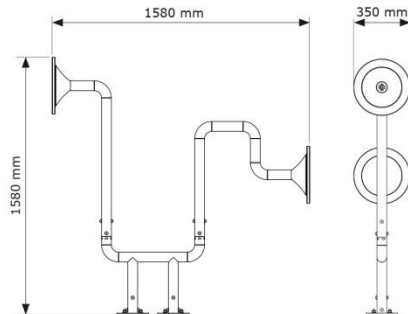

INSTALACION

1,17 x 0,28 x 0,86 m.

25 kg.

1/2 h 1 operario

3-99 años

4