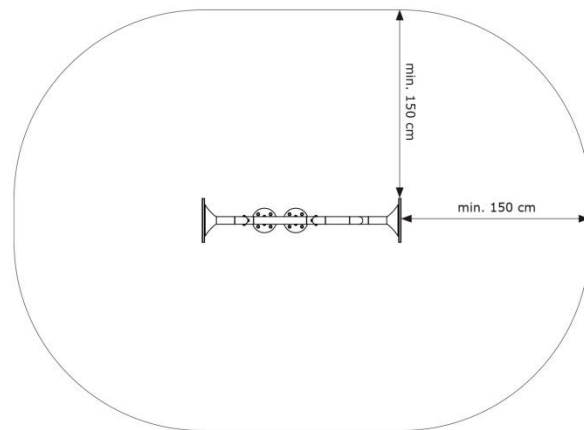

Tubos de resonancia

ACTIVIDADES

DATOS TÉCNICOS

ACCESIBILIDAD:

INSTALACION

1,17 x 0,28 x 0,86 m.

25 kg.

1/2 h 1 operario

3-99 años

4

FOTOS

NORMA Y CERTIFICADOS: