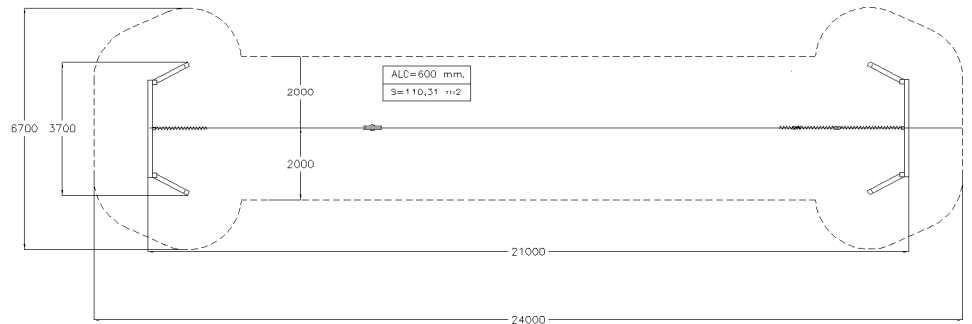

INSTALACION

3,50x0,40x0,30 m.

360 kg. / 62 kg.

8 h. / 3 operarios

6-14 años

1

REVESTIMIENTO DEL SUELO
SEGUN NORMA EN-1176-1:2008