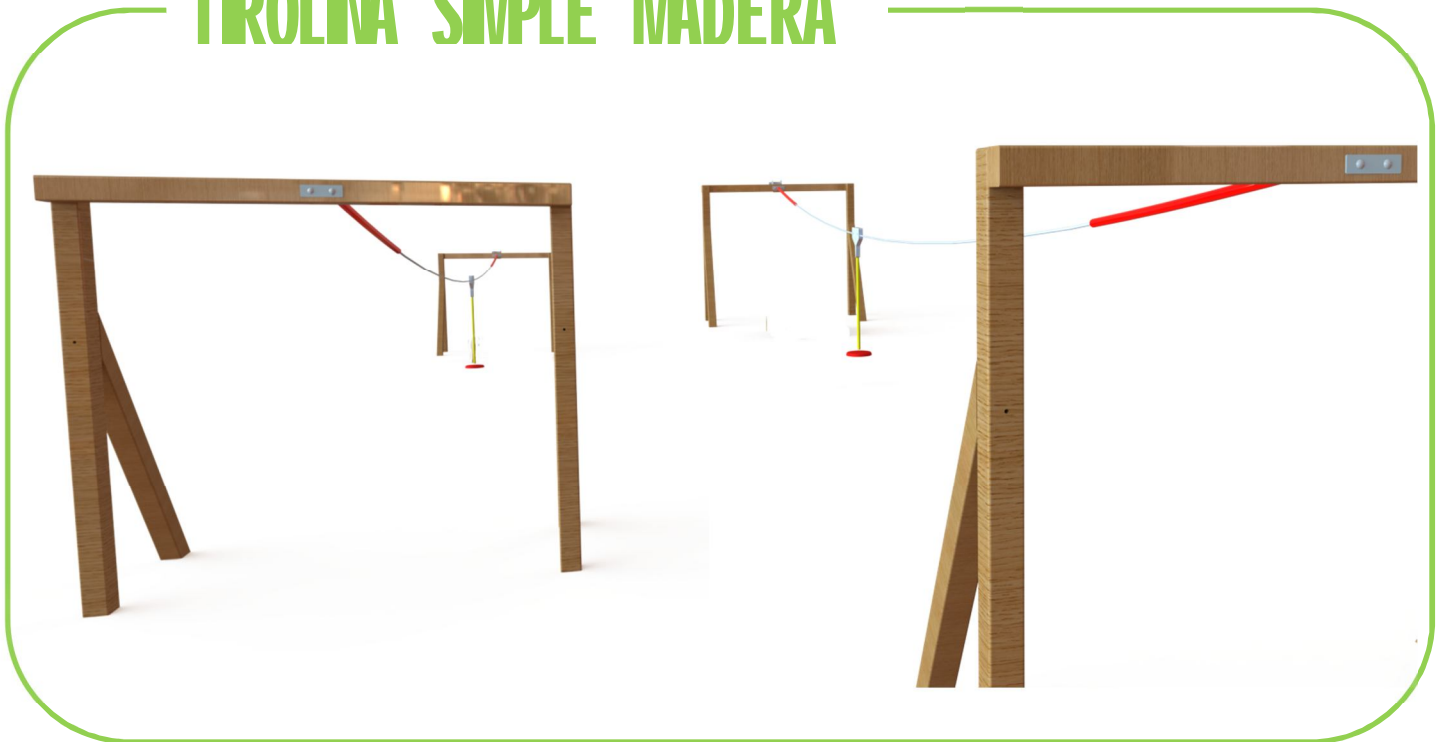

TIROLINA SIMPLE MADERA

ACTIVIDADES

DATOS TÉCNICOS,

DIMENSIONES:

21,00 x 3,70 x 2,44 m.

SUPERFICIE DE JUEGO:

24,00 x 6,70 m.

COMPONENTES:

Estructura General : estacion inicio, Estacion llegada, cable de deslizamiento con frenos y asiento de suspension.

ACCESIBILIDAD:

INSTALACION

3,50x0,40x0,30 m.

360 kg. / 62 kg.

8 h. / 3 operarios

6-14 años

1