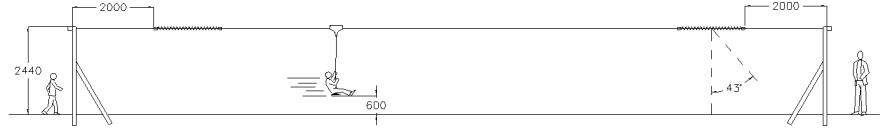

INSTALACION

3,50x0,40x0,30 m.

360 kg. / 62 kg.

8 h. / 3 operarios

6-14 años

1

REVESTIMIENTO DEL SUELO
SEGUN NORMA EN-1176-1:2008