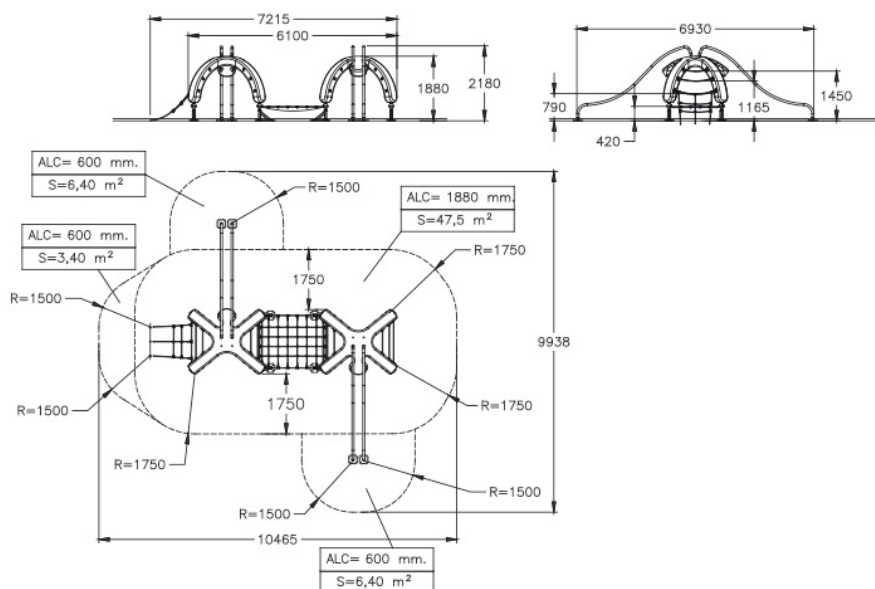

ACTIVIDADES

DATOS TÉCNICOS

DIMENSIONES:

7,21 x 6,93 x 2,18 m

SUPERFICIE DE JUEGO:

10,46 x 9,93 m

Accesibilidad:

INSTALACIÓN

7,21 x 6,93 x 2,18 m

436 kg / 90 kg

2 h / 4 operarios

De 3 a 14 años

22 usuarios

IMÁGENES

NORMA Y CERTIFICADOS: