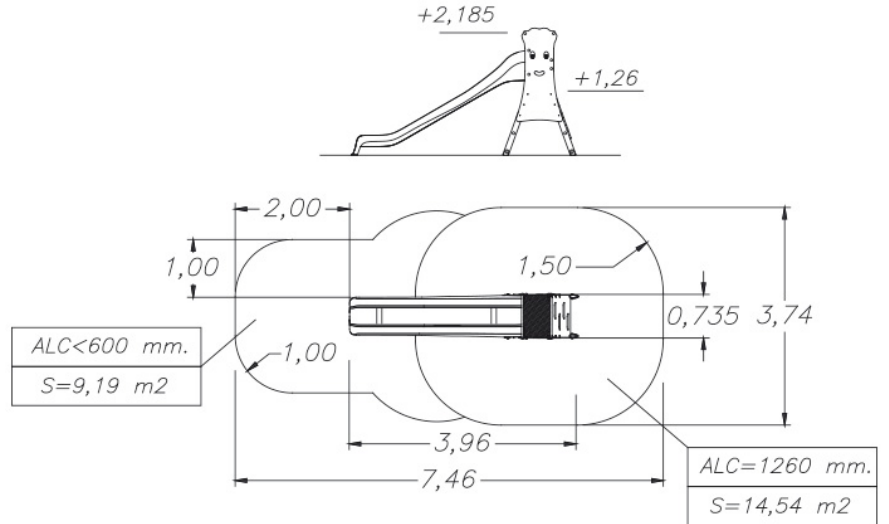

INSTALACIÓN

1,13 x 0,73 x 2,04 m

113 kg / 78 kg

1 h / 2 operarios

De 0 a 13 años

2 usuarios

Revestimientos del suelo
segun NORMA EN-1176-1:2008