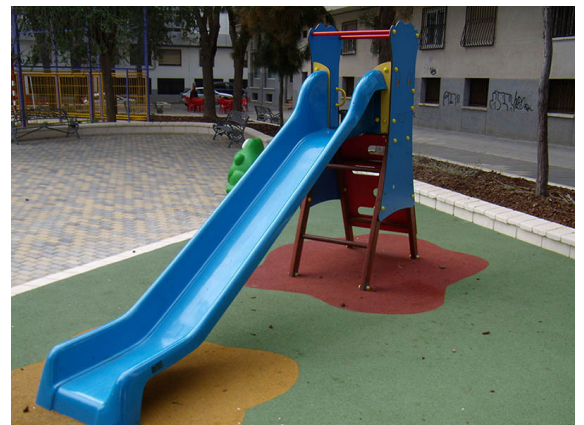

INSTALACIÓN

1,13 x 0,73 x 2,04 m

113 kg / 78 kg

1 h / 2 operarios

De 0 a 13 años

2 usuarios

Revestimientos del suelo
segun NORMA EN-1176-1:2008

IMÁGENES

NORMA Y CERTIFICADOS: