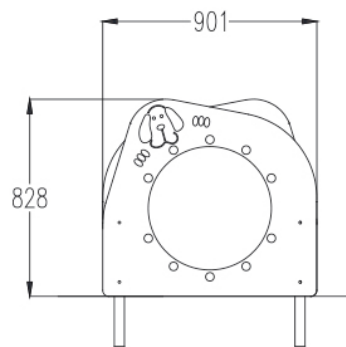

## DATOS TÉCNICOS

**DIMENSIONES:**

0,91 x 0,828 x 1,78 m

**SUPERFICIE DE JUEGO:**

3,9 x 3,9 m

**Accesibilidad:**

Motriz

Sensorial

## INSTALACIÓN

0,91 x 0,828 x 1,78 m

58 kg / 58 kg

1/2 h / 2 operarios

De 0 a 0 años

1 usuarios

S, M, L