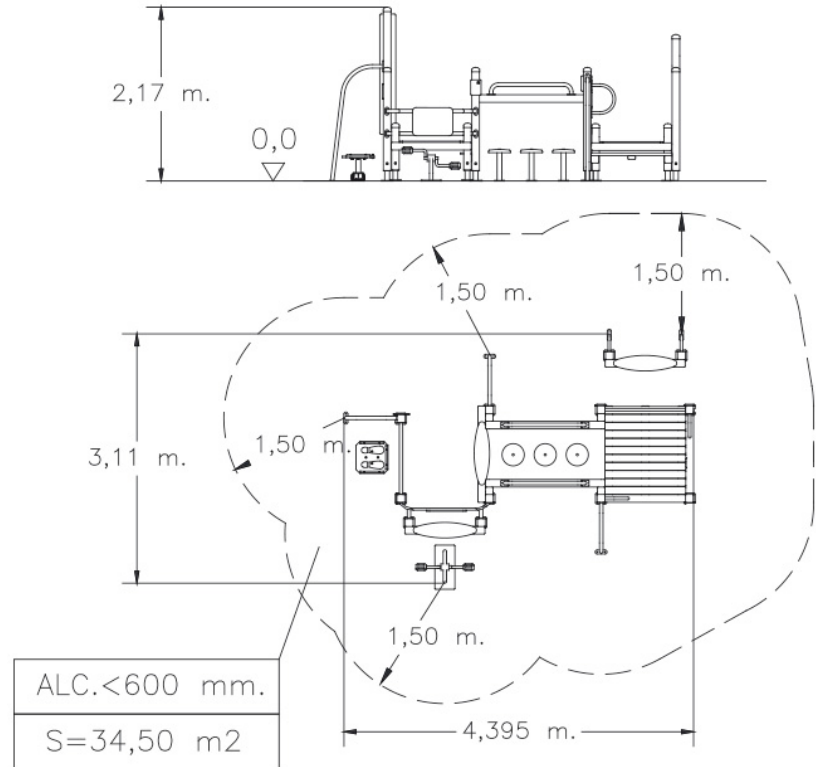

## DATOS TÉCNICOS

**DIMENSIONES:**

4,39 x 3,11 x 2,17 m

**SUPERFICIE DE JUEGO:**

7,39 x 6,11 m

## INSTALACIÓN

1,20 x 1,01 x 0,20 m

360 kg / 45 kg

4 h / 4 operarios

De 18 a 100 años

9 usuarios