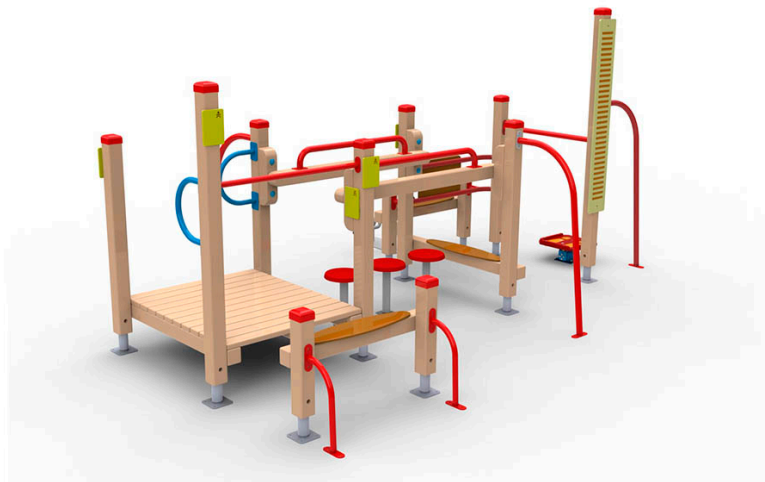

INSTALACIÓN

1,20 x 1,01 x 0,20 m

360 kg / 45 kg

4 h / 4 operarios

De 18 a 100 años

9 usuarios

IMÁGENES

NORMA Y CERTIFICADOS: