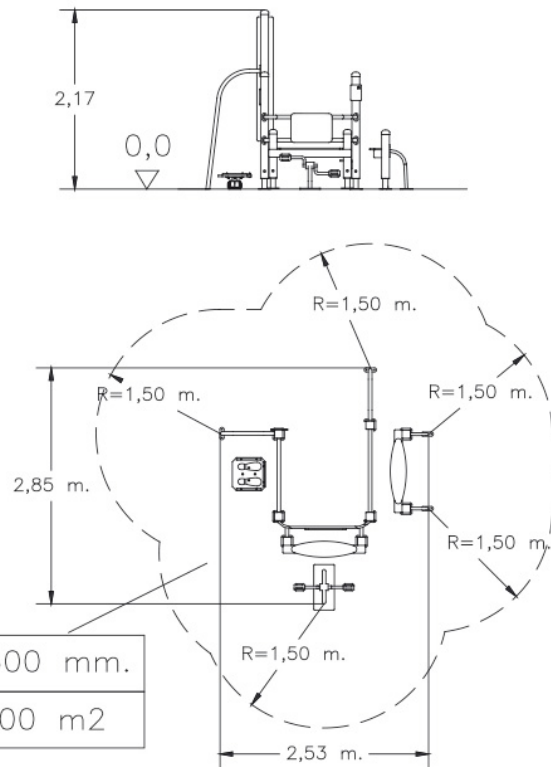

ACTIVIDADES

DATOS TÉCNICOS

DIMENSIONES:

2,53 x 2,85 x 2,17 m

SUPERFICIE DE JUEGO:

5,53 x 5,85 m

Accesibilidad:

INSTALACIÓN

2,70 x 0,20 x 0,20 m

160 kg / 25 kg

6 h / 2 operarios

De 18 a 100 años

4 usuarios

IMÁGENES

NORMA Y CERTIFICADOS: