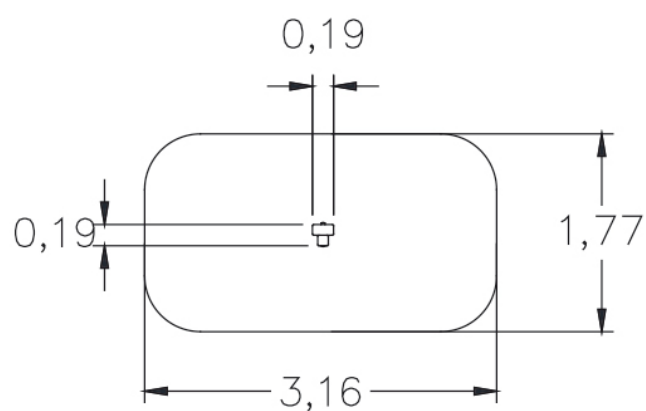

ACTIVIDADES

DATOS TÉCNICOS

DIMENSIONES:

0,19 x 0,19 x 1,83 m

SUPERFICIE DE JUEGO:

3,16 x 1,77 m

Accesibilidad:

| | | | |
|--|---|-----------|---|
|  |  | Motriz |     |
|  |  | Sensorial |     |
| | | Mental |     |

INSTALACIÓN

0,19 x 0,19 x 1,83 m

20 kg / 15 kg

1 h / 2 operarios

De 14 a 100 años

1 usuarios

NORMA Y CERTIFICADOS: