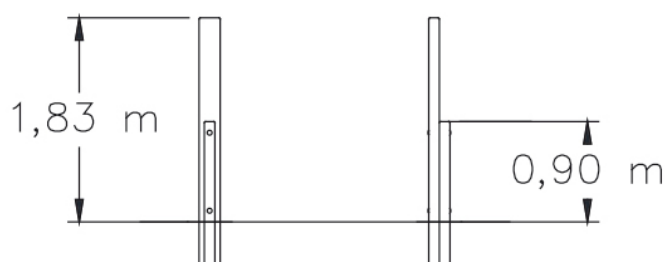

ACTIVIDADES

DATOS TÉCNICOS

DIMENSIONES:

0,19 x 0,19 x 1,83 m

SUPERFICIE DE JUEGO:

3,16 x 1,77 m

Accesibilidad:

| | | | |
|--|---|-----------|---|
|  |  | Motriz |     |
|  |  | Sensorial |     |
| | | Mental |     |

INSTALACIÓN

0,19 x 0,19 x 1,83 m

20 kg / 15 kg

1 h / 2 operarios

De 14 a 100 años

1 usuarios

NORMA Y CERTIFICADOS: