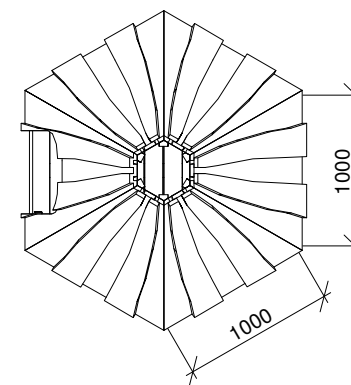

NR-01-ROB-002

ROBÍNIA CABANA TIPI

park's  
espais lúdics i urbans

C. Pedret, 1 · 17007 GIRONA  
T +34 972 17 00 13  
M +34 609 37 73 55

@parks3000

[www.parks3000.com](http://www.parks3000.com)

Perspectiva

Tag, sider:  
 - 20 mm høvlet Kalmar brædder - lærk.

Samlespær:  
 - 45 x 60 mm høvlet lærk.

Bundplader:  
 - 27 x 120 mm høvlet terrassebrædder - lærk.

Bundramme:  
 - 45 x 95 mm høvlet lærk.

Alçada

Plà