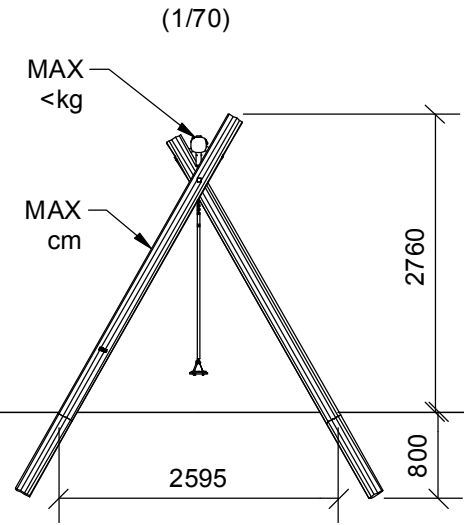

!

972 17 00 13
609 37 73 55

www.parks3000.com

8t

x2

26m²

4,2x8x2,8m

~344 kg

>0,14m³

Ø18x400cm

75kg

Parts List

QTY	PART NO	DESCRIP.
1	D11057	Ø140/160-3950mm, w. fittings
2	RS00011	Ø160/180-3800mm
2	RS00012	Ø160/180-4000mm
2	LE20148	Swing seat 530mm

Parts List		
QTY	PART NO	DESCRIP.
2	LE15901	Ø3x16mm PH
1	LE15910	Name tag
1	LE16599	Sealite 970 1,5 ml
6	LE15108	Ø38 x40mm Spacer
2	LE15254	M16x250mm
4	LE15256	M16x270mm
6	LE16100	M16 nut
12	LE16152	M16 - Ø30 mm
12	LE16556	Ø42/38mm