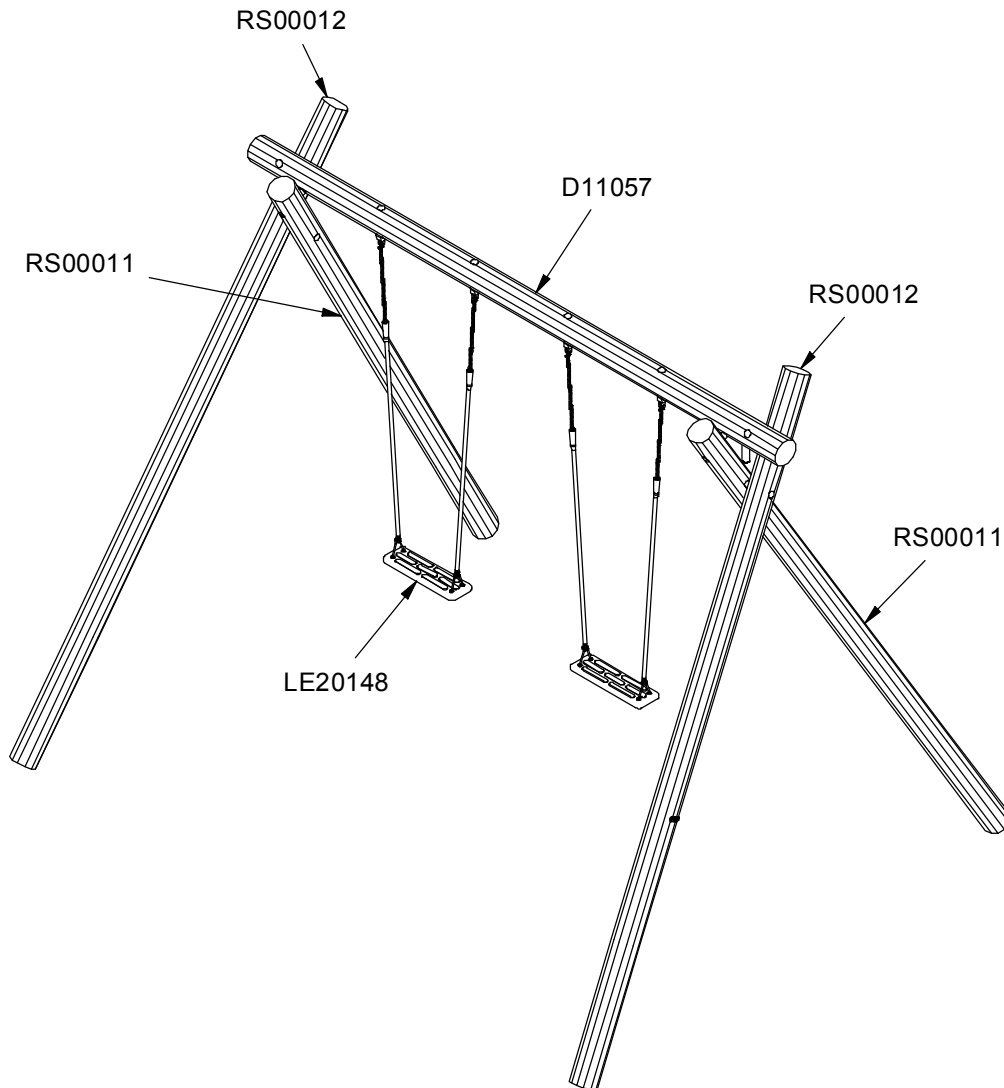

!

972 17 00 13
609 37 73 55

www.parks3000.com

8t

x2

26m²

4,2x8x2,8m

~344 kg

>0,14m³

Ø18x400cm

75kg

Parts List

QTY	PART NO	DESCRIP.
1	D11057	Ø140/160-3950mm, w. fittings
2	RS00011	Ø160/180-3800mm
2	RS00012	Ø160/180-4000mm
2	LE20148	Swing seat 530mm

Parts List		
QTY	PART NO	DESCRIP.
2	LE15901	Ø3x16mm PH
1	LE15910	Name tag
1	LE16599	Sealite 970 1,5 ml
6	LE15108	Ø38 x40mm Spacer
2	LE15254	M16x250mm
4	LE15256	M16x270mm
6	LE16100	M16 nut
12	LE16152	M16 - Ø30 mm
12	LE16556	Ø42/38mm