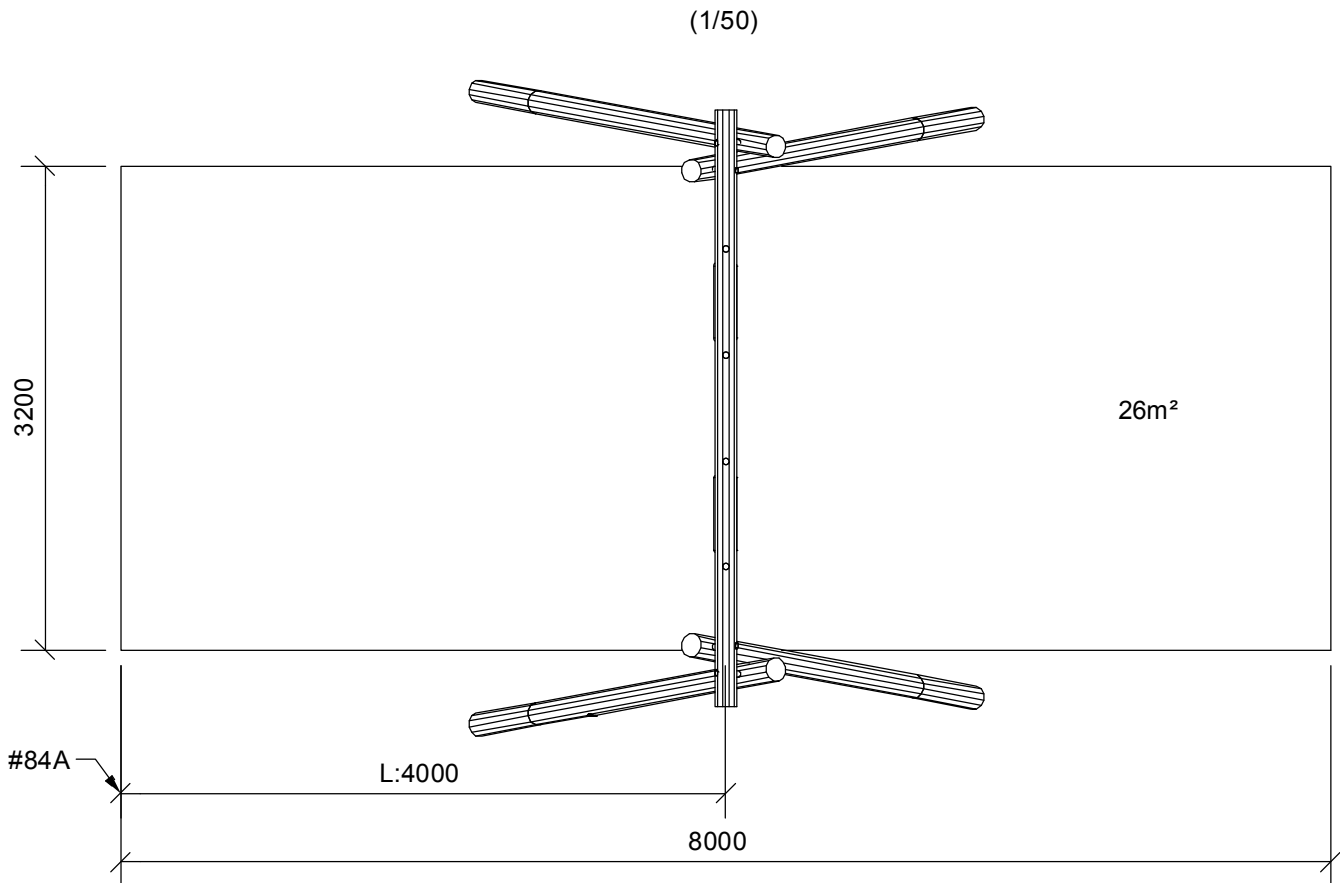

!

972 17 00 13
609 37 73 55

www.parks3000.com

8t

x2

26m²

4,2x8x2,8m

~344 kg

>0,14m³

Ø18x400cm

75kg

Parts List

QTY	PART NO	DESCRIP.
1	D11057	Ø140/160-3950mm, w. fittings
2	RS00011	Ø160/180-3800mm
2	RS00012	Ø160/180-4000mm
2	LE20148	Swing seat 530mm

Parts List		
QTY	PART NO	DESCRIP.
2	LE15901	Ø3x16mm PH
1	LE15910	Name tag
1	LE16599	Sealite 970 1,5 ml
6	LE15108	Ø38 x40mm Spacer
2	LE15254	M16x250mm
4	LE15256	M16x270mm
6	LE16100	M16 nut
12	LE16152	M16 - Ø30 mm
12	LE16556	Ø42/38mm