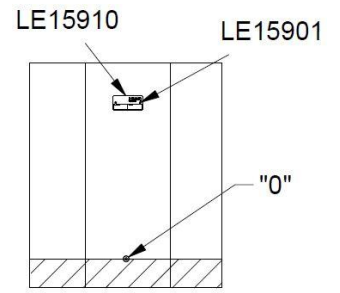

>0,14m³

Ø18x400cm

75kg

Parts List

QTY	PART NO	DESCRIP.
1	D11057	Ø140/160-3950mm, w. fittings
2	RS00011	Ø160/180-3800mm
2	RS00012	Ø160/180-4000mm
2	LE20148	Swing seat 530mm

Parts List		
QTY	PART NO	DESCRIP.
2	LE15901	Ø3x16mm PH
1	LE15910	Name tag
1	LE16599	Sealite 970 1,5 ml
6	LE15108	Ø38 x40mm Spacer
2	LE15254	M16x250mm
4	LE15256	M16x270mm
6	LE16100	M16 nut
12	LE16152	M16 - Ø30 mm
12	LE16556	Ø42/38mm