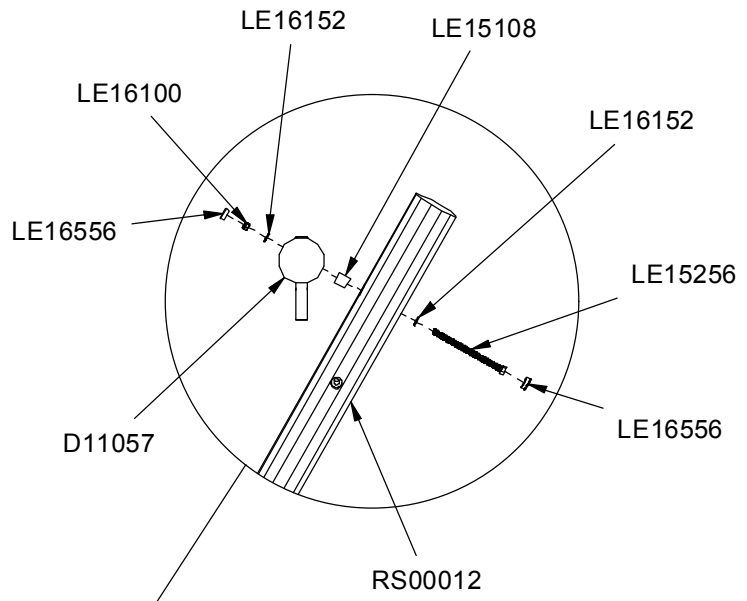

>0,14m³

Ø18x400cm

75kg

Parts List

QTY	PART NO	DESCRIP.
1	D11057	Ø140/160-3950mm, w. fittings
2	RS00011	Ø160/180-3800mm
2	RS00012	Ø160/180-4000mm
2	LE20148	Swing seat 530mm

Parts List		
QTY	PART NO	DESCRIP.
2	LE15901	Ø3x16mm PH
1	LE15910	Name tag
1	LE16599	Sealite 970 1,5 ml
6	LE15108	Ø38 x40mm Spacer
2	LE15254	M16x250mm
4	LE15256	M16x270mm
6	LE16100	M16 nut
12	LE16152	M16 - Ø30 mm
12	LE16556	Ø42/38mm