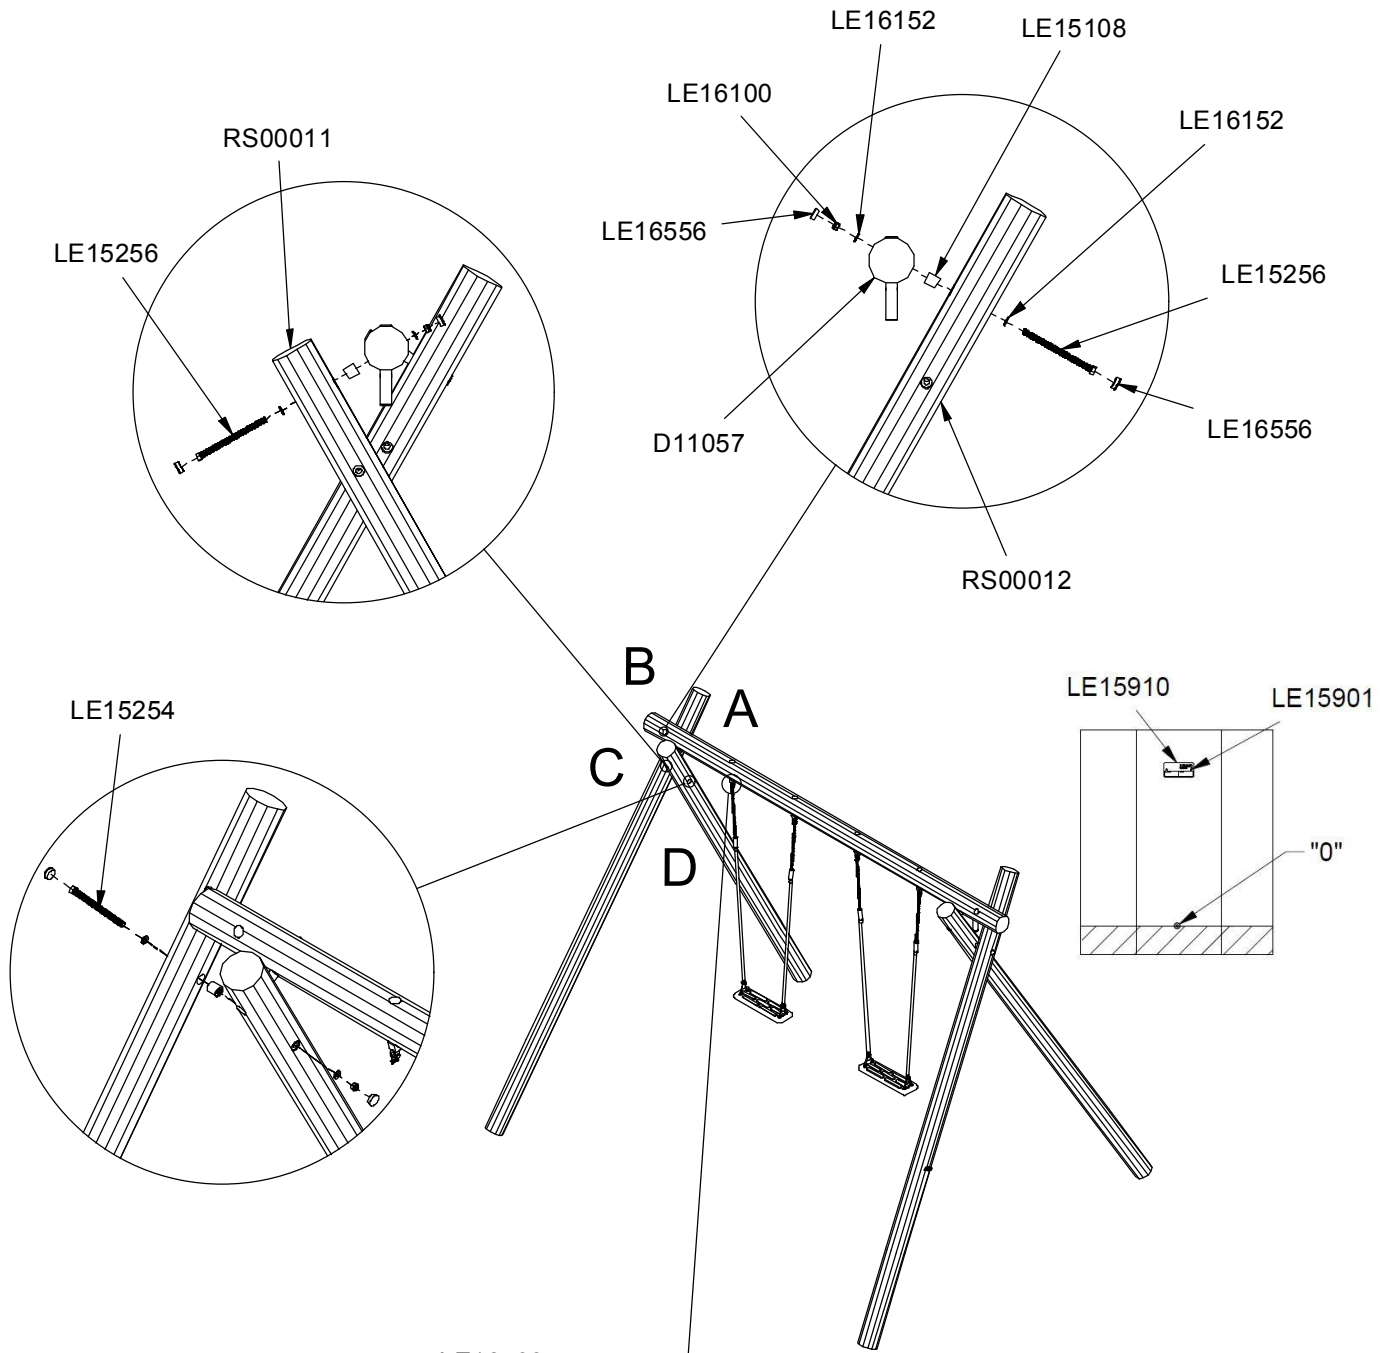

>0,14m³

Ø18x400cm

75kg

Parts List

QTY	PART NO	DESCRIP.
1	D11057	Ø140/160-3950mm, w. fittings
2	RS00011	Ø160/180-3800mm
2	RS00012	Ø160/180-4000mm
2	LE20148	Swing seat 530mm

Parts List		
QTY	PART NO	DESCRIP.
2	LE15901	Ø3x16mm PH
1	LE15910	Name tag
1	LE16599	Sealite 970 1,5 ml
6	LE15108	Ø38 x40mm Spacer
2	LE15254	M16x250mm
4	LE15256	M16x270mm
6	LE16100	M16 nut
12	LE16152	M16 - Ø30 mm
12	LE16556	Ø42/38mm