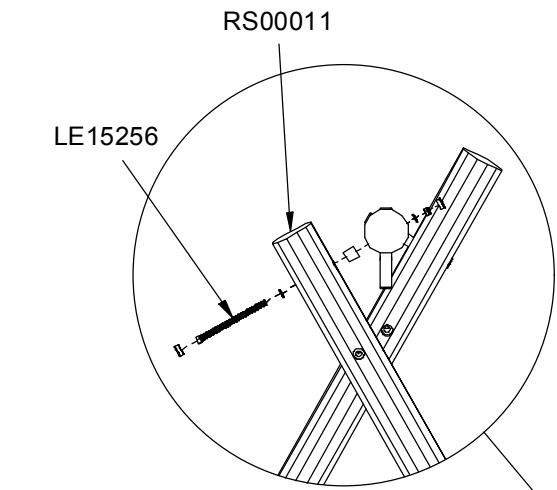

>0,14m³

Ø18x400cm

75kg

Parts List

QTY	PART NO	DESCRIP.
1	D11057	Ø140/160-3950mm, w. fittings
2	RS00011	Ø160/180-3800mm
2	RS00012	Ø160/180-4000mm
2	LE20148	Swing seat 530mm

Parts List		
QTY	PART NO	DESCRIP.
2	LE15901	Ø3x16mm PH
1	LE15910	Name tag
1	LE16599	Sealite 970 1,5 ml
6	LE15108	Ø38 x40mm Spacer
2	LE15254	M16x250mm
4	LE15256	M16x270mm
6	LE16100	M16 nut
12	LE16152	M16 - Ø30 mm
12	LE16556	Ø42/38mm