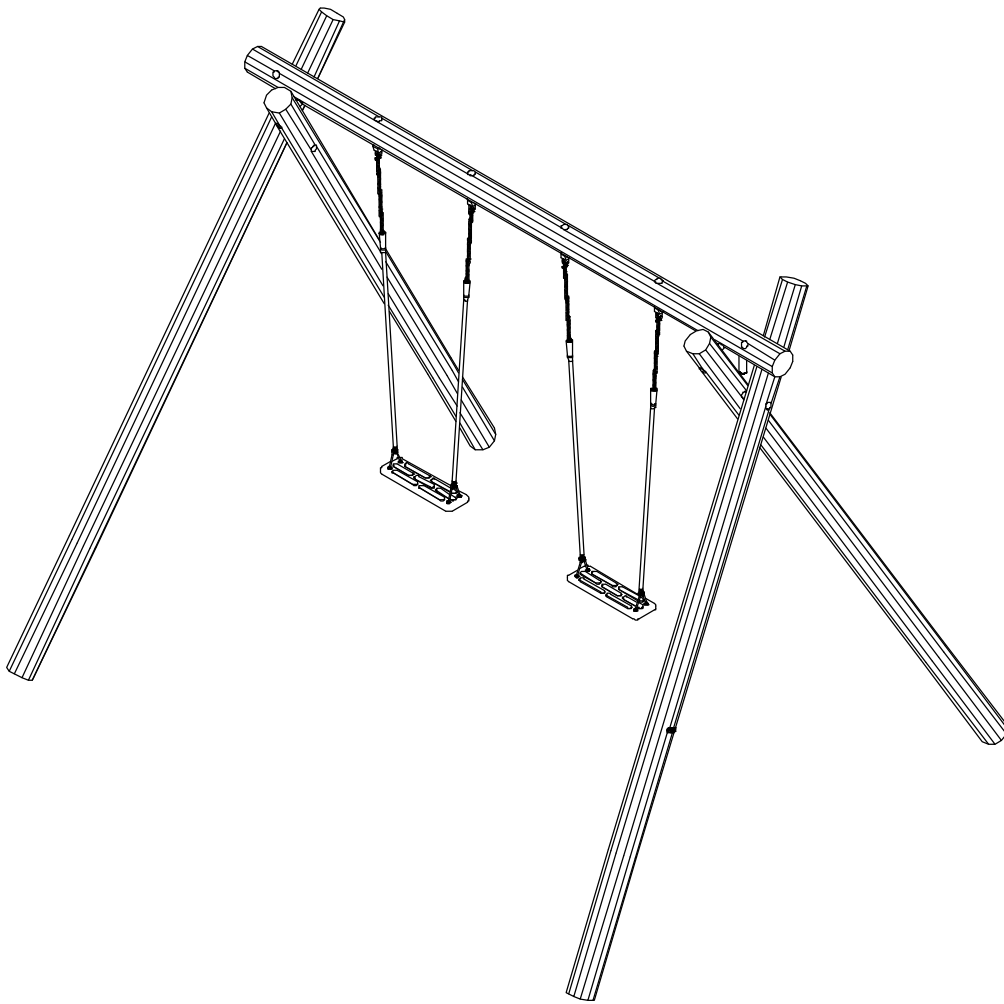

!

972 17 00 13
609 37 73 55

www.parks3000.com

8t

x2

26m²

4,2x8x2,8m

~344 kg

>0,14m³

Ø18x400cm

75kg

Parts List

QTY	PART NO	DESCRIP.
1	D11057	Ø140/160-3950mm, w. fittings
2	RS00011	Ø160/180-3800mm
2	RS00012	Ø160/180-4000mm
2	LE20148	Swing seat 530mm

Parts List		
QTY	PART NO	DESCRIP.
2	LE15901	Ø3x16mm PH
1	LE15910	Name tag
1	LE16599	Sealite 970 1,5 ml
6	LE15108	Ø38 x40mm Spacer
2	LE15254	M16x250mm
4	LE15256	M16x270mm
6	LE16100	M16 nut
12	LE16152	M16 - Ø30 mm
12	LE16556	Ø42/38mm