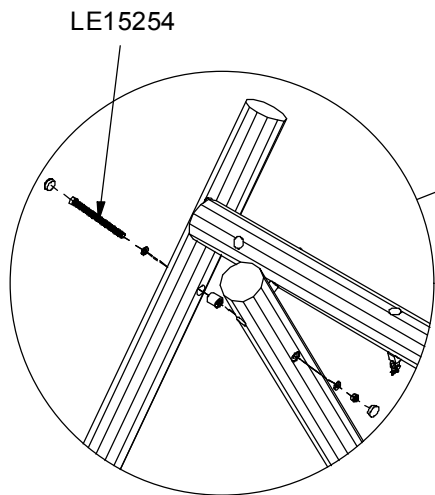

>0,14m³

Ø18x400cm

75kg

Parts List

QTY	PART NO	DESCRIP.
1	D11057	Ø140/160-3950mm, w. fittings
2	RS00011	Ø160/180-3800mm
2	RS00012	Ø160/180-4000mm
2	LE20148	Swing seat 530mm

Parts List		
QTY	PART NO	DESCRIP.
2	LE15901	Ø3x16mm PH
1	LE15910	Name tag
1	LE16599	Sealite 970 1,5 ml
6	LE15108	Ø38 x40mm Spacer
2	LE15254	M16x250mm
4	LE15256	M16x270mm
6	LE16100	M16 nut
12	LE16152	M16 - Ø30 mm
12	LE16556	Ø42/38mm