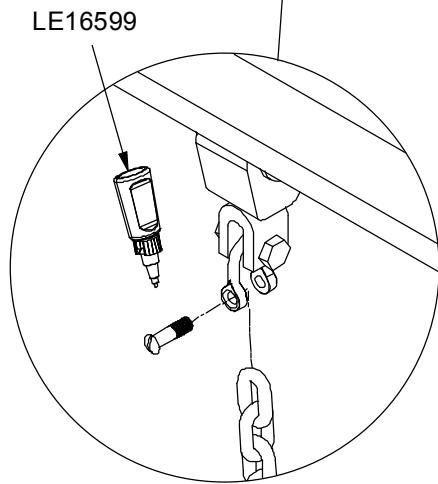

>0,14m³

Ø18x400cm

75kg

Parts List

QTY	PART NO	DESCRIP.
1	D11057	Ø140/160-3950mm, w. fittings
2	RS00011	Ø160/180-3800mm
2	RS00012	Ø160/180-4000mm
2	LE20148	Swing seat 530mm

Parts List		
QTY	PART NO	DESCRIP.
2	LE15901	Ø3x16mm PH
1	LE15910	Name tag
1	LE16599	Sealite 970 1,5 ml
6	LE15108	Ø38 x40mm Spacer
2	LE15254	M16x250mm
4	LE15256	M16x270mm
6	LE16100	M16 nut
12	LE16152	M16 - Ø30 mm
12	LE16556	Ø42/38mm