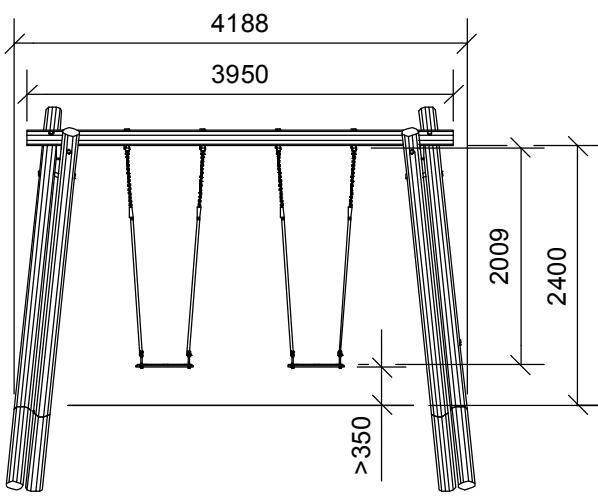

!

972 17 00 13
609 37 73 55

www.parks3000.com

8t

x2

26m²

4,2x8x2,8m

~344 kg

>0,14m³

Ø18x400cm

75kg

Parts List

QTY	PART NO	DESCRIP.
1	D11057	Ø140/160-3950mm, w. fittings
2	RS00011	Ø160/180-3800mm
2	RS00012	Ø160/180-4000mm
2	LE20148	Swing seat 530mm

Parts List		
QTY	PART NO	DESCRIP.
2	LE15901	Ø3x16mm PH
1	LE15910	Name tag
1	LE16599	Sealite 970 1,5 ml
6	LE15108	Ø38 x40mm Spacer
2	LE15254	M16x250mm
4	LE15256	M16x270mm
6	LE16100	M16 nut
12	LE16152	M16 - Ø30 mm
12	LE16556	Ø42/38mm