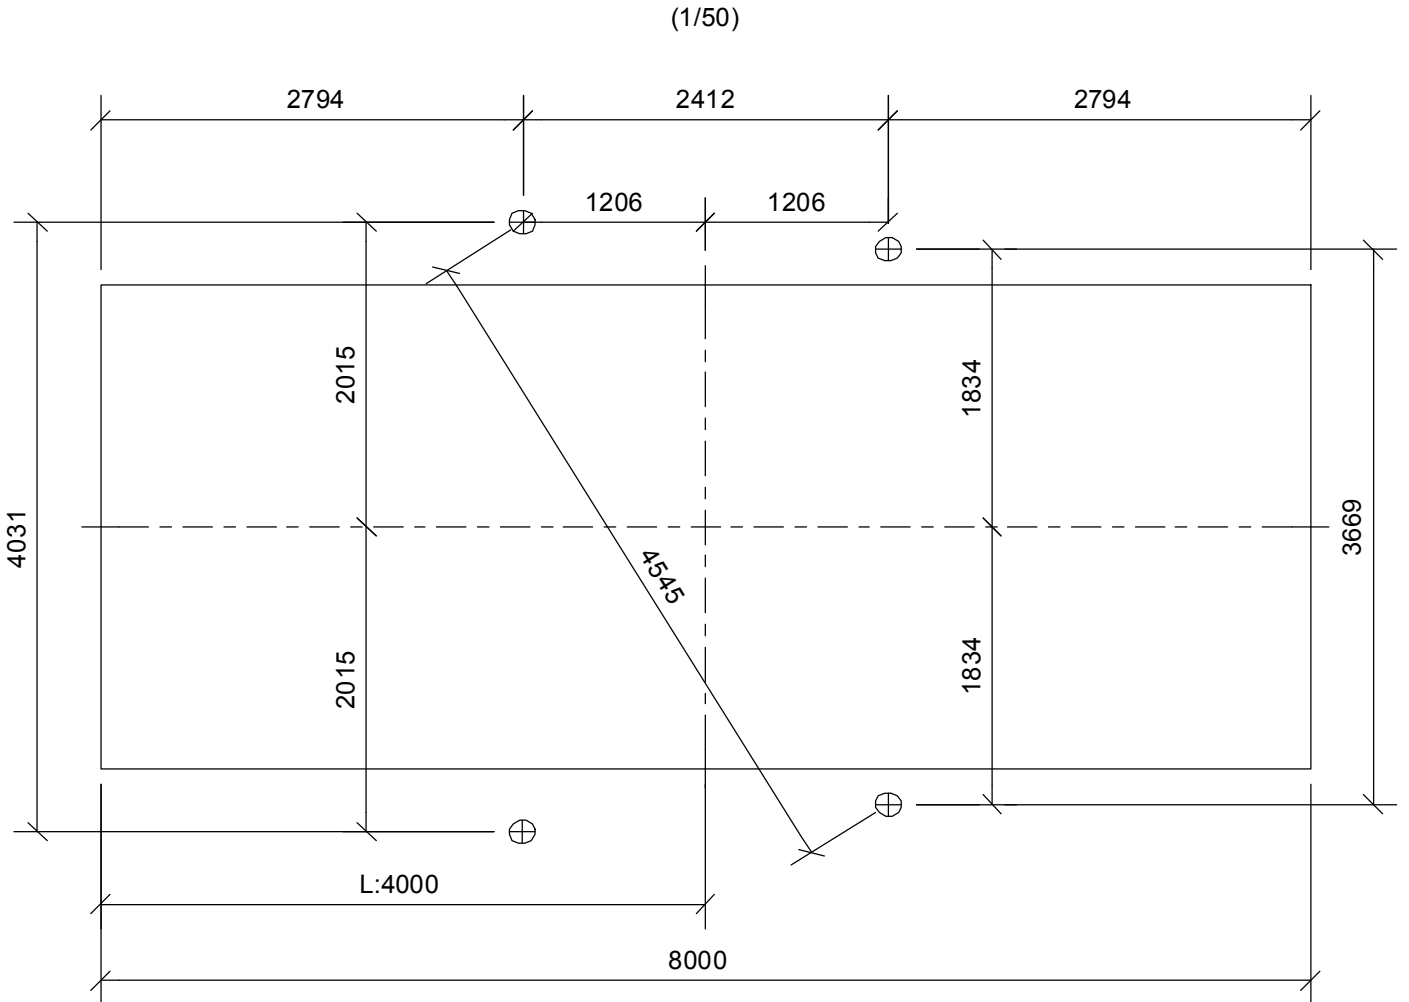

>0,14m³

Ø18x400cm

75kg

Parts List

QTY	PART NO	DESCRIP.
1	D11057	Ø140/160-3950mm, w. fittings
2	RS00011	Ø160/180-3800mm
2	RS00012	Ø160/180-4000mm
2	LE20148	Swing seat 530mm

Parts List		
QTY	PART NO	DESCRIP.
2	LE15901	Ø3x16mm PH
1	LE15910	Name tag
1	LE16599	Sealite 970 1,5 ml
6	LE15108	Ø38 x40mm Spacer
2	LE15254	M16x250mm
4	LE15256	M16x270mm
6	LE16100	M16 nut
12	LE16152	M16 - Ø30 mm
12	LE16556	Ø42/38mm