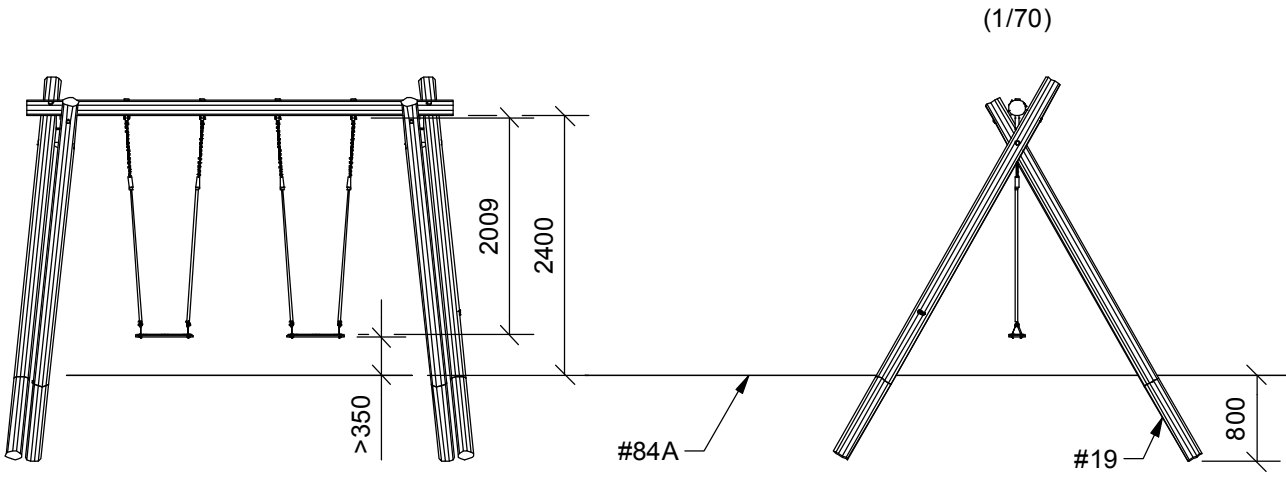

>0,14m³

Ø18x400cm

75kg

Parts List

QTY	PART NO	DESCRIP.
1	D11057	Ø140/160-3950mm, w. fittings
2	RS00011	Ø160/180-3800mm
2	RS00012	Ø160/180-4000mm
2	LE20148	Swing seat 530mm

Parts List		
QTY	PART NO	DESCRIP.
2	LE15901	Ø3x16mm PH
1	LE15910	Name tag
1	LE16599	Sealite 970 1,5 ml
6	LE15108	Ø38 x40mm Spacer
2	LE15254	M16x250mm
4	LE15256	M16x270mm
6	LE16100	M16 nut
12	LE16152	M16 - Ø30 mm
12	LE16556	Ø42/38mm