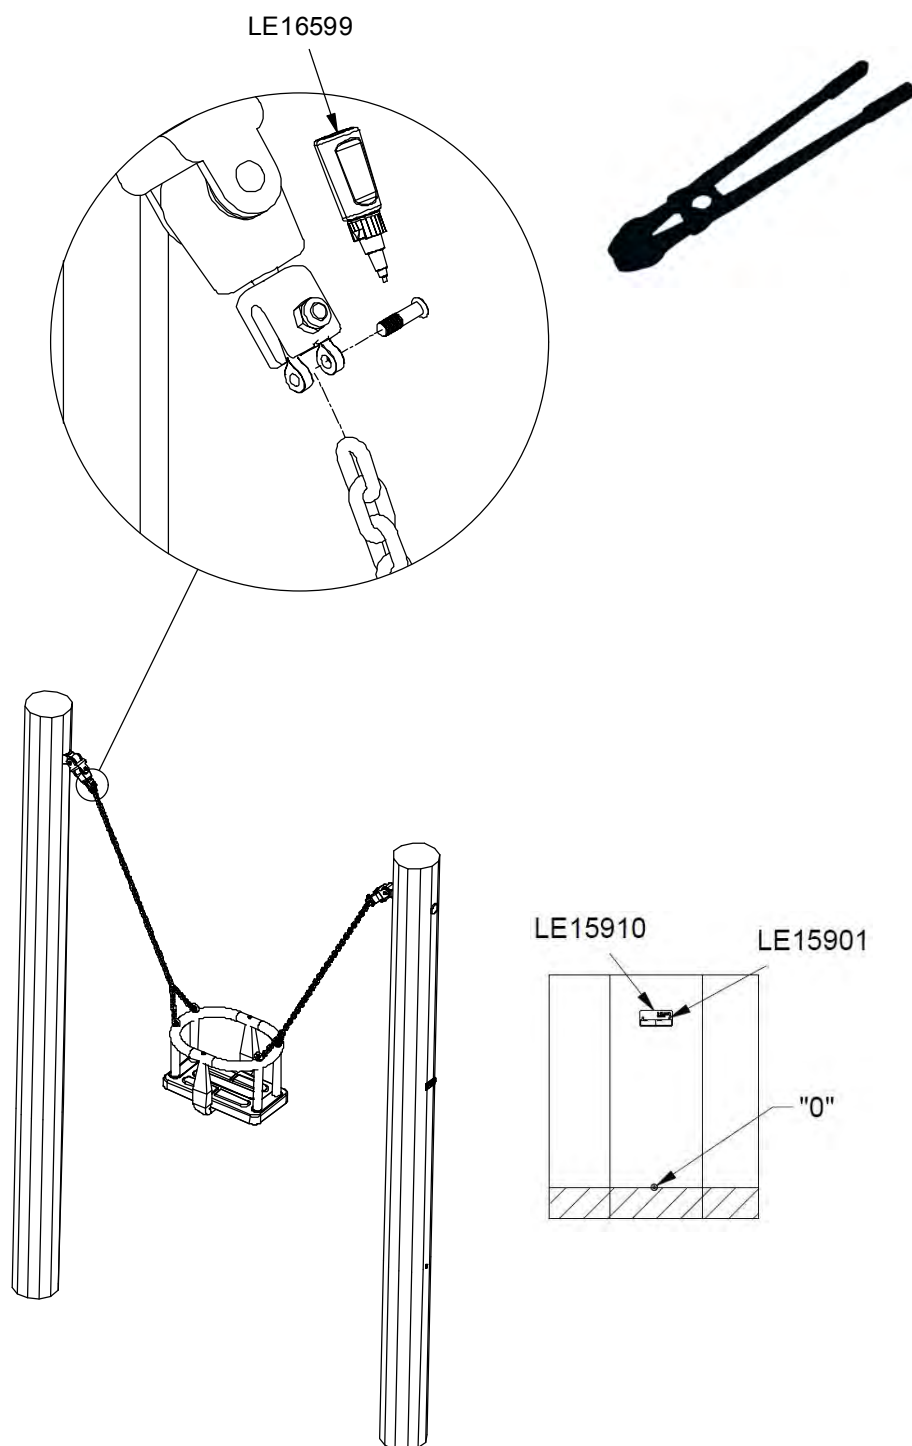

3t

x2

12m²

6,5x1,9x1,8m

~121 kg

>C25
~0,070m³

Ø18x260cm

65kg

Parts List		
QTY	PART NO	DESCRIP.
2	D11356	Ø160/180-2600mm, w. fittings
1	LE20152	Baby swing seat

Parts List

QTY	PART NO	DESCRIP.
2	LE15901	3x16, PH
1	LE15910	Name tag
1	LE16599	Sealite 970 1,5ml