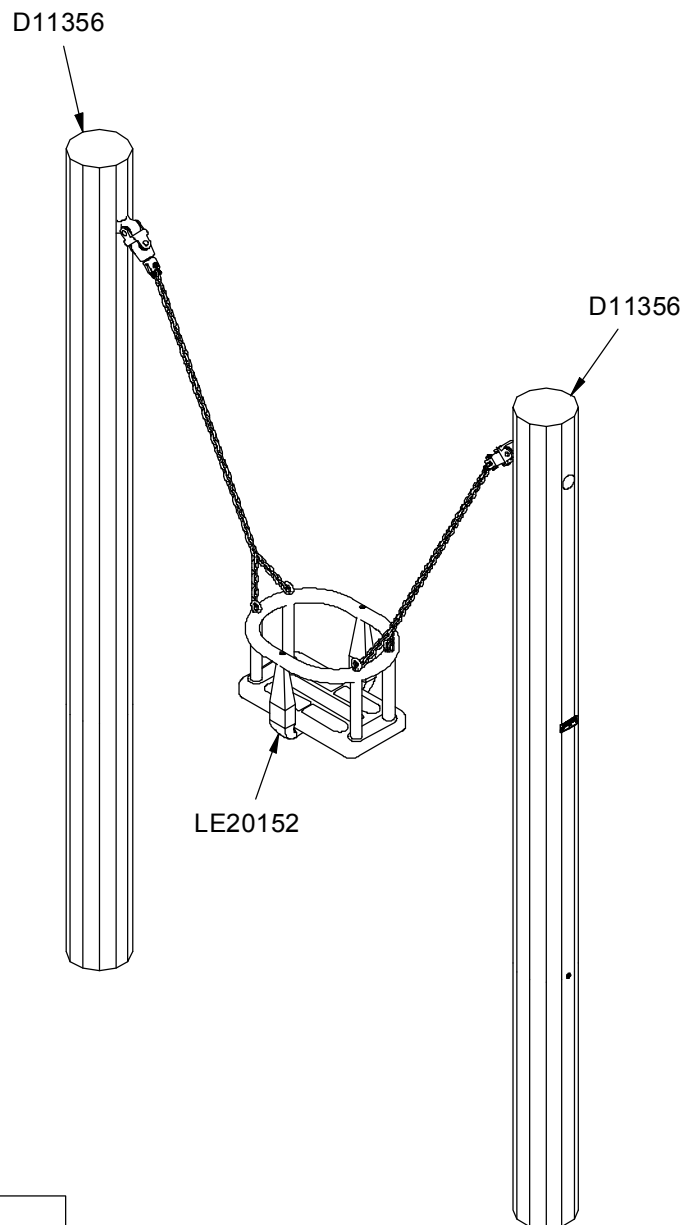

3t

x2

12m²

6,5x1,9x1,8m

~121 kg

>C25
~0,070m³

Ø18x260cm

65kg

Parts List		
QTY	PART NO	DESCRIP.
2	D11356	Ø160/180-2600mm, w. fittings
1	LE20152	Baby swing seat

Parts List

QTY	PART NO	DESCRIP.
2	LE15901	3x16, PH
1	LE15910	Name tag
1	LE16599	Sealite 970 1,5ml