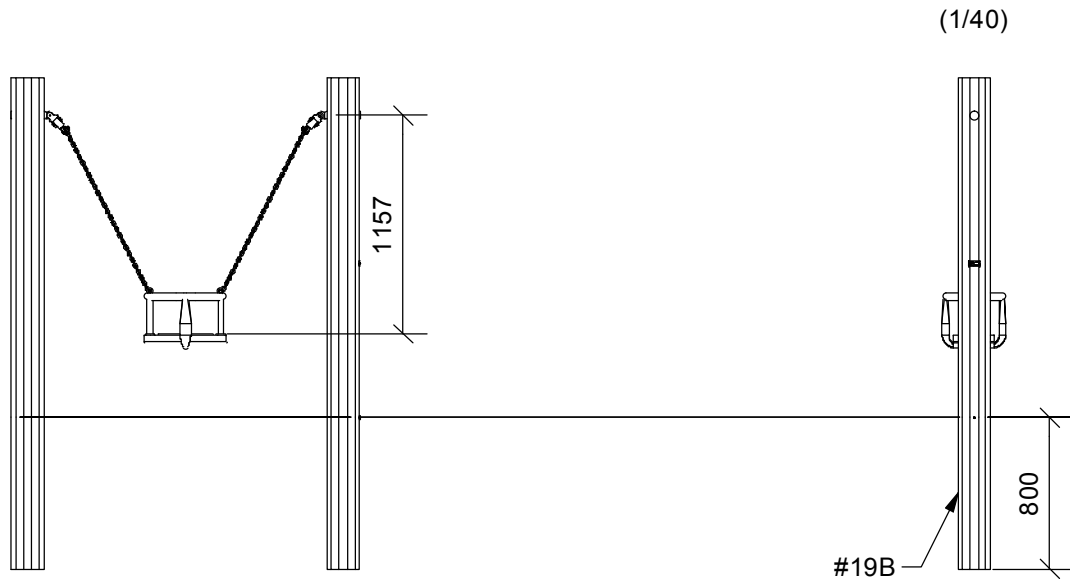

3t

x2

12m²

6,5x1,9x1,8m

~121 kg

>C25
~0,070m³

Ø18x260cm

65kg

Parts List		
QTY	PART NO	DESCRIP.
2	D11356	Ø160/180-2600mm, w. fittings
1	LE20152	Baby swing seat

Parts List

QTY	PART NO	DESCRIP.
2	LE15901	3x16, PH
1	LE15910	Name tag
1	LE16599	Sealite 970 1,5ml