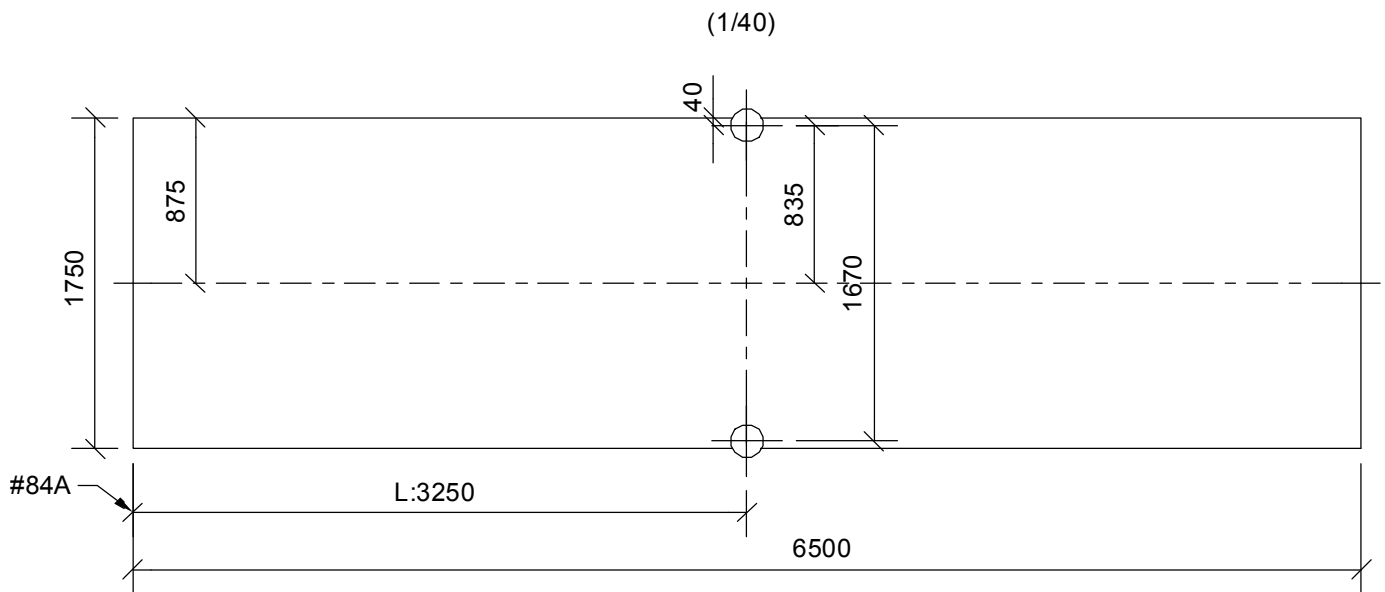

3t

x2

12m²

6,5x1,9x1,8m

~121 kg

>C25
~0,070m³

Ø18x260cm

65kg

Parts List		
QTY	PART NO	DESCRIP.
2	D11356	Ø160/180-2600mm, w. fittings
1	LE20152	Baby swing seat

Parts List

QTY	PART NO	DESCRIP.
2	LE15901	3x16, PH
1	LE15910	Name tag
1	LE16599	Sealite 970 1,5ml