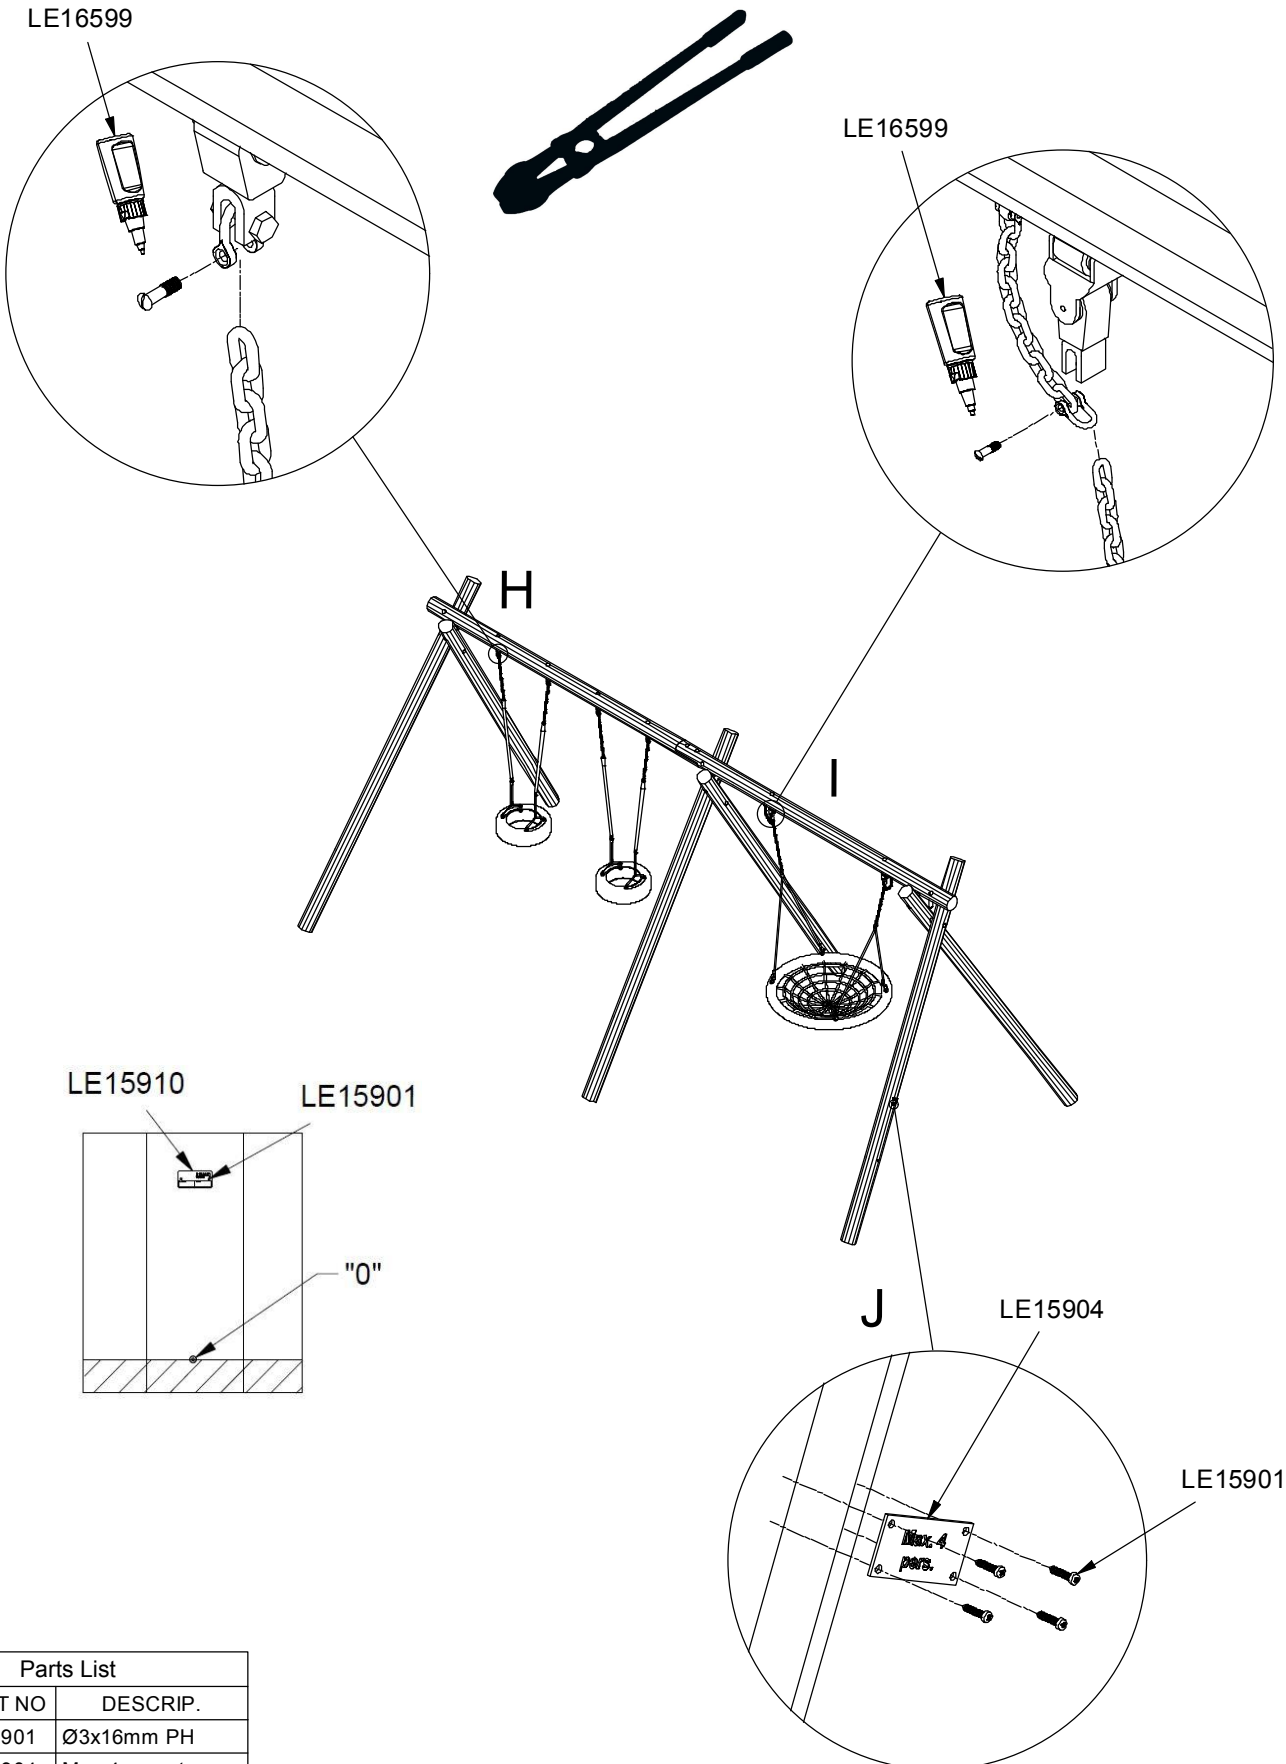

Parts List

QTY	PART NO	DESCRIP.
1	D11365	Ø140/160-3795mm, w. fittings
1	D11366	Ø140/160-3795mm, w. fittings
3	RS00188	Ø160/180-3800mm
3	RS00189	Ø160/180-4000mm
2	LE20153	Swing seat tire Ø550mm
1	LE26136	Swing seat basket Ø1250mm

Parts List		
QTY	PART NO	DESCRIP.
9	LE15108	Ø38 x40mm Spacer
3	LE15254	M16x250mm
6	LE15256	M16x270mm
11	LE16100	M16 nut
22	LE16152	M16 - Ø30 mm
22	LE16556	Ø42/38mm

Parts List		
QTY	PART NO	DESCRIP.
9	LE15108	Ø38 x40mm Spacer
2	LE15250	M16x170mm
3	LE15254	M16x250mm
6	LE15256	M16x270mm
11	LE16100	M16 nut
22	LE16152	M16 - Ø30 mm
22	LE16556	Ø42/38mm

Parts List		
QTY	PART NO	DESCRIP.
6	LE15901	Ø3x16mm PH
1	LE15904	Max 4 pers. tag
1	LE15910	Name tag
1	LE16599	Sealite 970 1,5 ml