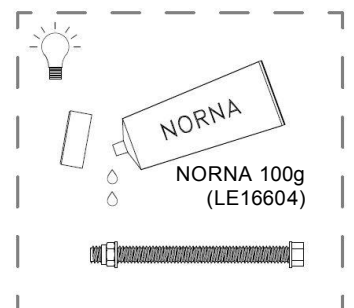

12t

x2

51m²

7,6x7,8x2,8m

~610 kg

>C25

Ø18x400cm

70kg

Parts List

QTY	PART NO	DESCRIP.
1	D11365	Ø140/160-3795mm, w. fittings
1	D11366	Ø140/160-3795mm, w. fittings
3	RS00188	Ø160/180-3800mm
3	RS00189	Ø160/180-4000mm
2	LE20153	Swing seat tire Ø550mm
1	LE26136	Swing seat basket Ø1250mm

Parts List		
QTY	PART NO	DESCRIP.
9	LE15108	Ø38 x40mm Spacer
3	LE15254	M16x250mm
6	LE15256	M16x270mm
11	LE16100	M16 nut
22	LE16152	M16 - Ø30 mm
22	LE16556	Ø42/38mm

Parts List		
QTY	PART NO	DESCRIP.
9	LE15108	Ø38 x40mm Spacer
2	LE15250	M16x170mm
3	LE15254	M16x250mm
6	LE15256	M16x270mm
11	LE16100	M16 nut
22	LE16152	M16 - Ø30 mm
22	LE16556	Ø42/38mm

Parts List		
QTY	PART NO	DESCRIP.
6	LE15901	Ø3x16mm PH
1	LE15904	Max 4 pers. tag
1	LE15910	Name tag
1	LE16599	Sealite 970 1,5 ml