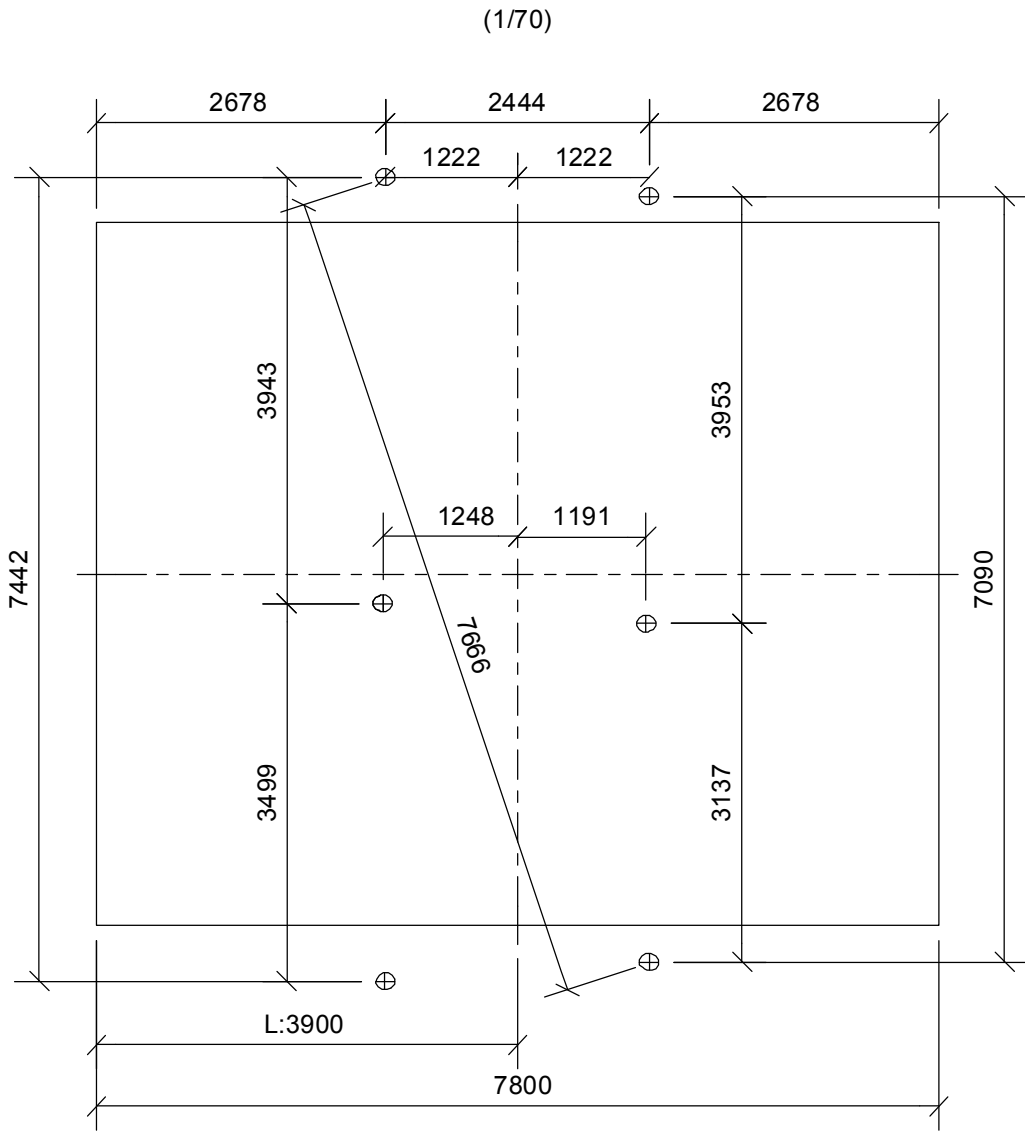

12t

x2

51m²

7,6x7,8x2,8m

~610 kg

>C25

Ø18x400cm

70kg

Parts List

QTY	PART NO	DESCRIP.
1	D11365	Ø140/160-3795mm, w. fittings
1	D11366	Ø140/160-3795mm, w. fittings
3	RS00188	Ø160/180-3800mm
3	RS00189	Ø160/180-4000mm
2	LE20153	Swing seat tire Ø550mm
1	LE26136	Swing seat basket Ø1250mm

Parts List		
QTY	PART NO	DESCRIP.
9	LE15108	Ø38 x40mm Spacer
3	LE15254	M16x250mm
6	LE15256	M16x270mm
11	LE16100	M16 nut
22	LE16152	M16 - Ø30 mm
22	LE16556	Ø42/38mm

Parts List		
QTY	PART NO	DESCRIP.
9	LE15108	Ø38 x40mm Spacer
2	LE15250	M16x170mm
3	LE15254	M16x250mm
6	LE15256	M16x270mm
11	LE16100	M16 nut
22	LE16152	M16 - Ø30 mm
22	LE16556	Ø42/38mm

Parts List		
QTY	PART NO	DESCRIP.
6	LE15901	Ø3x16mm PH
1	LE15904	Max 4 pers. tag
1	LE15910	Name tag
1	LE16599	Sealite 970 1,5 ml