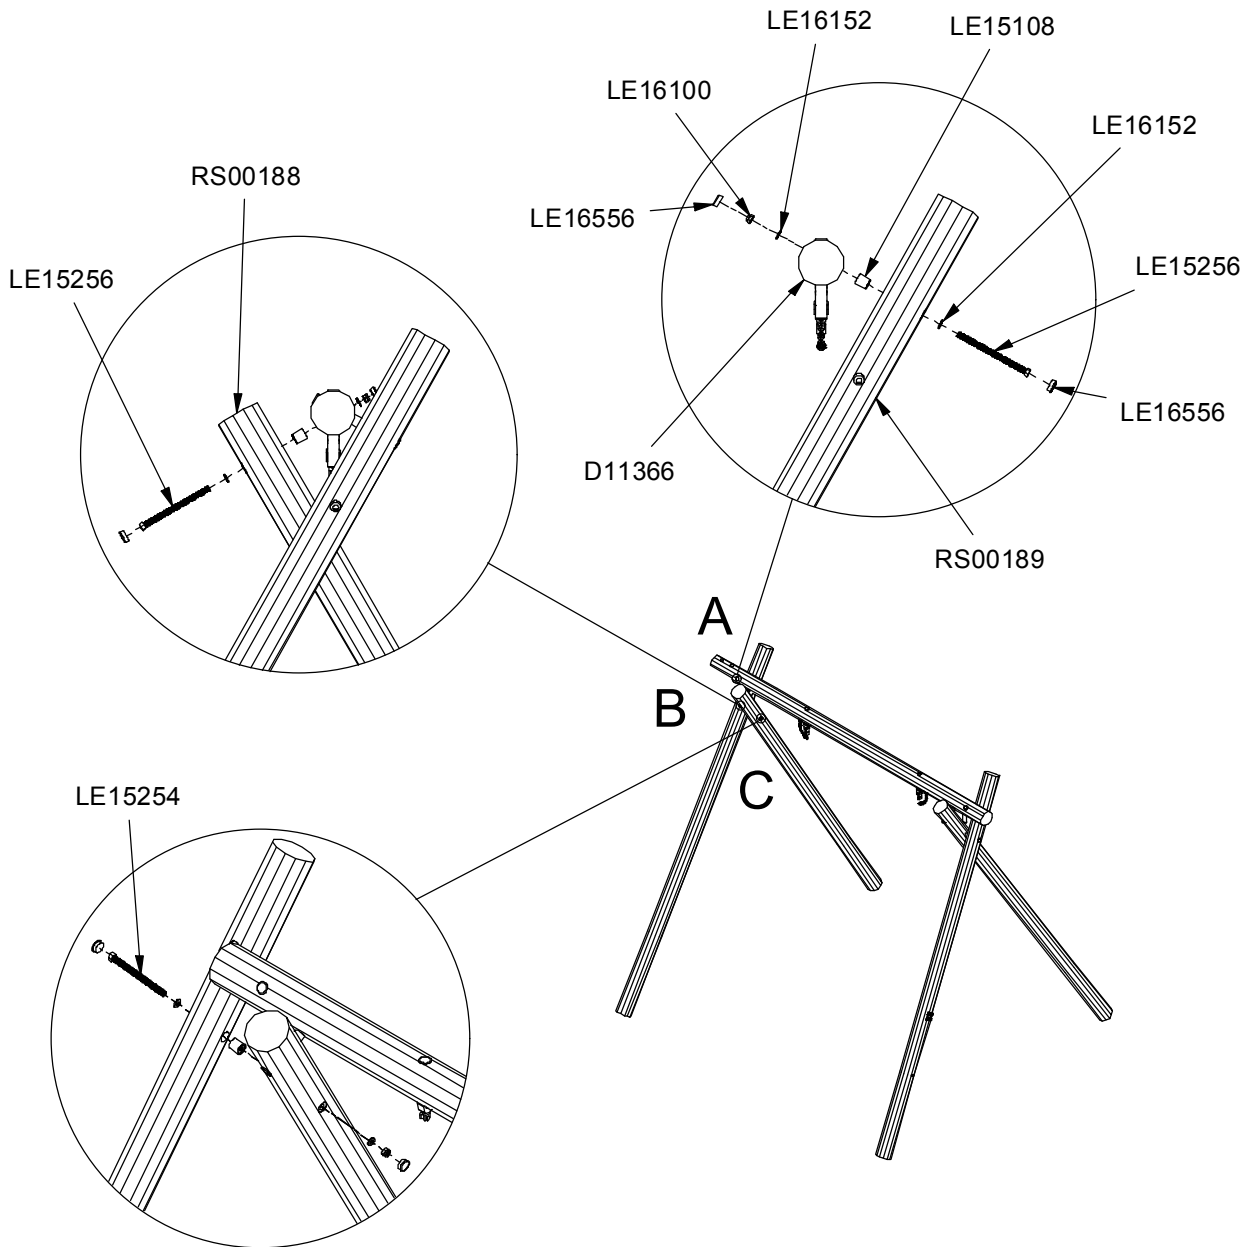

12t

x2

51m²

7,6x7,8x2,8m

~610 kg

>C25

Ø18x400cm

70kg

Parts List

QTY	PART NO	DESCRIP.
1	D11365	Ø140/160-3795mm, w. fittings
1	D11366	Ø140/160-3795mm, w. fittings
3	RS00188	Ø160/180-3800mm
3	RS00189	Ø160/180-4000mm
2	LE20153	Swing seat tire Ø550mm
1	LE26136	Swing seat basket Ø1250mm

Parts List		
QTY	PART NO	DESCRIP.
9	LE15108	Ø38 x40mm Spacer
3	LE15254	M16x250mm
6	LE15256	M16x270mm
11	LE16100	M16 nut
22	LE16152	M16 - Ø30 mm
22	LE16556	Ø42/38mm

Parts List		
QTY	PART NO	DESCRIP.
9	LE15108	Ø38 x40mm Spacer
2	LE15250	M16x170mm
3	LE15254	M16x250mm
6	LE15256	M16x270mm
11	LE16100	M16 nut
22	LE16152	M16 - Ø30 mm
22	LE16556	Ø42/38mm

Parts List		
QTY	PART NO	DESCRIP.
6	LE15901	Ø3x16mm PH
1	LE15904	Max 4 pers. tag
1	LE15910	Name tag
1	LE16599	Sealite 970 1,5 ml