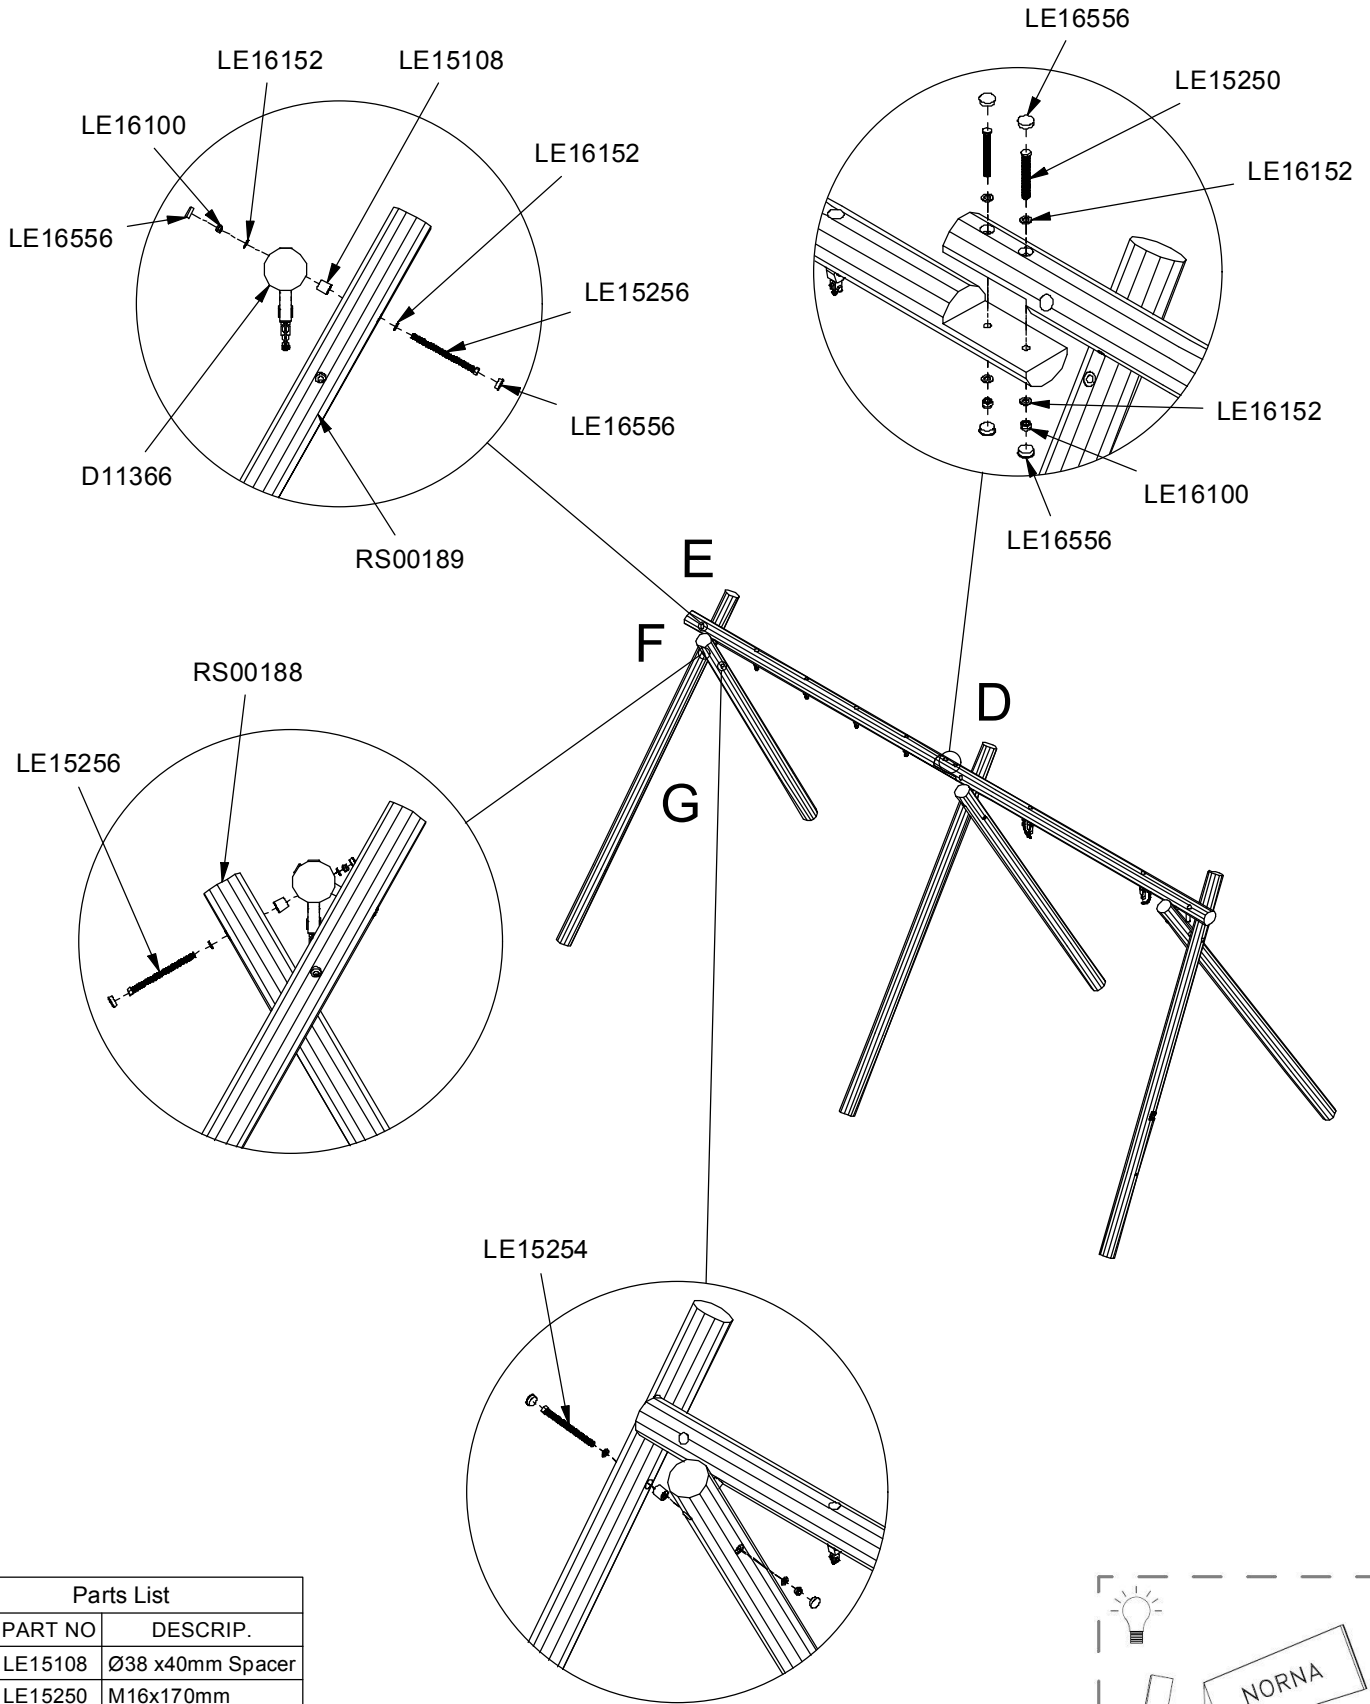

Parts List

QTY	PART NO	DESCRIP.
1	D11365	Ø140/160-3795mm, w. fittings
1	D11366	Ø140/160-3795mm, w. fittings
3	RS00188	Ø160/180-3800mm
3	RS00189	Ø160/180-4000mm
2	LE20153	Swing seat tire Ø550mm
1	LE26136	Swing seat basket Ø1250mm

Parts List		
QTY	PART NO	DESCRIP.
9	LE15108	Ø38 x40mm Spacer
3	LE15254	M16x250mm
6	LE15256	M16x270mm
11	LE16100	M16 nut
22	LE16152	M16 - Ø30 mm
22	LE16556	Ø42/38mm

Parts List		
QTY	PART NO	DESCRIP.
9	LE15108	Ø38 x40mm Spacer
2	LE15250	M16x170mm
3	LE15254	M16x250mm
6	LE15256	M16x270mm
11	LE16100	M16 nut
22	LE16152	M16 - Ø30 mm
22	LE16556	Ø42/38mm

Parts List		
QTY	PART NO	DESCRIP.
6	LE15901	Ø3x16mm PH
1	LE15904	Max 4 pers. tag
1	LE15910	Name tag
1	LE16599	Sealite 970 1,5 ml