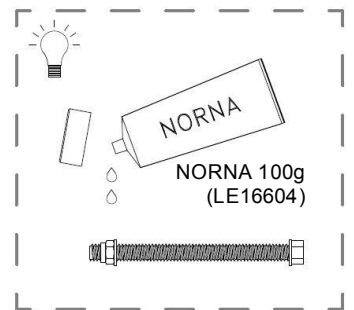

Parts List

QTY	PART NO	DESCRIP.
1	D11365	Ø140/160-3795mm, w. fittings
1	D11366	Ø140/160-3795mm, w. fittings
3	RS00188	Ø160/180-3800mm
3	RS00189	Ø160/180-4000mm
2	LE20153	Swing seat tire Ø550mm
1	LE26136	Swing seat basket Ø1250mm

Parts List		
QTY	PART NO	DESCRIP.
9	LE15108	Ø38 x40mm Spacer
3	LE15254	M16x250mm
6	LE15256	M16x270mm
11	LE16100	M16 nut
22	LE16152	M16 - Ø30 mm
22	LE16556	Ø42/38mm

Parts List		
QTY	PART NO	DESCRIP.
9	LE15108	Ø38 x40mm Spacer
2	LE15250	M16x170mm
3	LE15254	M16x250mm
6	LE15256	M16x270mm
11	LE16100	M16 nut
22	LE16152	M16 - Ø30 mm
22	LE16556	Ø42/38mm

Parts List		
QTY	PART NO	DESCRIP.
6	LE15901	Ø3x16mm PH
1	LE15904	Max 4 pers. tag
1	LE15910	Name tag
1	LE16599	Sealite 970 1,5 ml