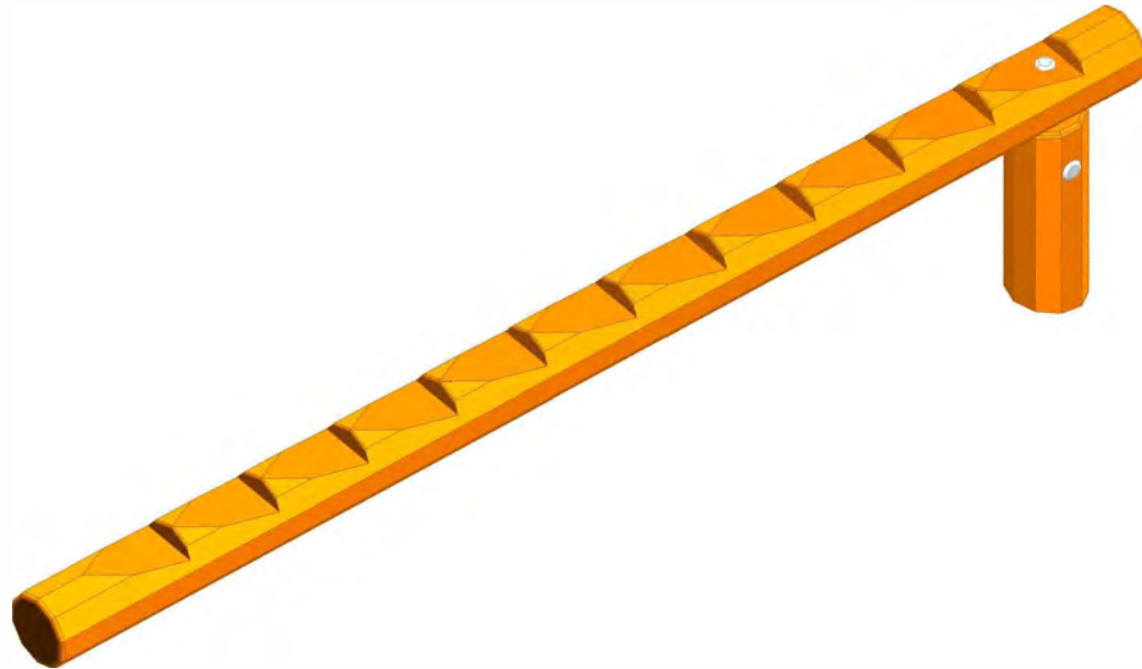

NR-01-ROB-032

ROBÍNIA TRONC AMB OSQUES PER AGUANTAR L'EQUILIBRI

park's
espais lúdics i urbans

C. Pedret, 1 · 17007 GIRONA
T +34 972 17 00 13
M +34 609 37 73 55

   
@parks3000

www.parks3000.com

Parts list		
Mrk.	QTY	Part.no
1	1	200-220-2800
2	1	160-180-1000
3	1	LE 15117