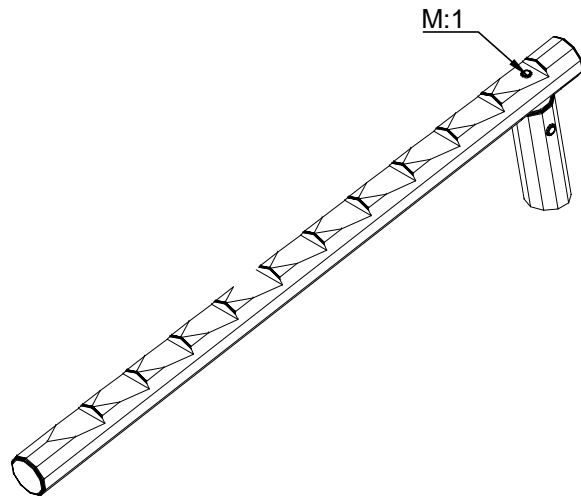

NR-01-ROB-032

ROBÍNIA TRONC AMB OSQUES PER AGUANTAR L'EQUILIBRI

park's
espais lúdics i urbans

C. Pedret, 1 · 17007 GIRONA
T +34 972 17 00 13
M +34 609 37 73 55

   
@parks3000

www.parks3000.com

Parts list		
Mrk.	QTY	Part.no
1	1	200-220-2800
2	1	160-180-1000
3	1	LE 15117