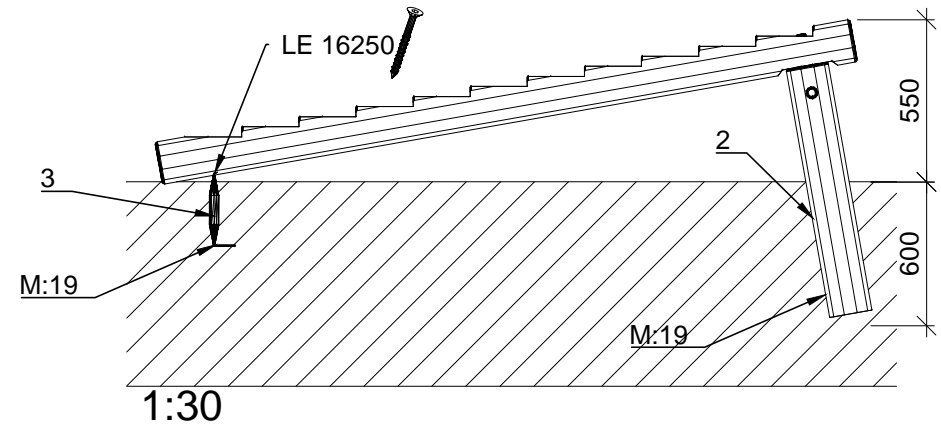

NR-01-ROB-032

ROBÍNIA TRONC AMB OSQUES PER AGUANTAR L'EQUILIBRI

park's
espais lúdics i urbans

C. Pedret, 1 · 17007 GIRONA
T +34 972 17 00 13
M +34 609 37 73 55

   
@parks3000

www.parks3000.com

Parts list		
Mrk.	QTY	Part.no
1	1	200-220-2800
2	1	160-180-1000
3	1	LE 15117