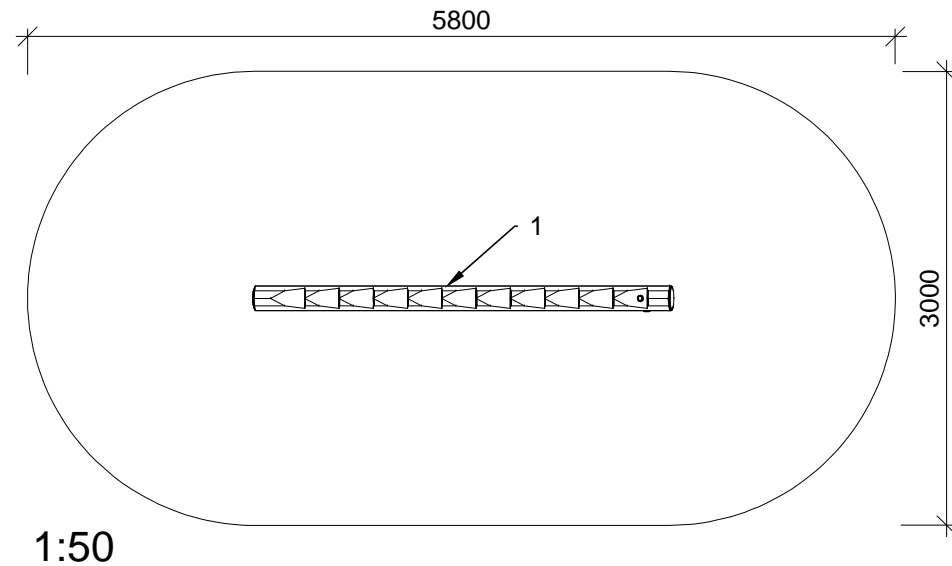

NR-01-ROB-032

ROBÍNIA TRONC AMB OSQUES PER AGUANTAR L'EQUILIBRI

park's
espais lúdics i urbans

C. Pedret, 1 · 17007 GIRONA
T +34 972 17 00 13
M +34 609 37 73 55

   
@parks3000

www.parks3000.com

Parts list		
Mrk.	QTY	Part.no
1	1	200-220-2800
2	1	160-180-1000
3	1	LE 15117