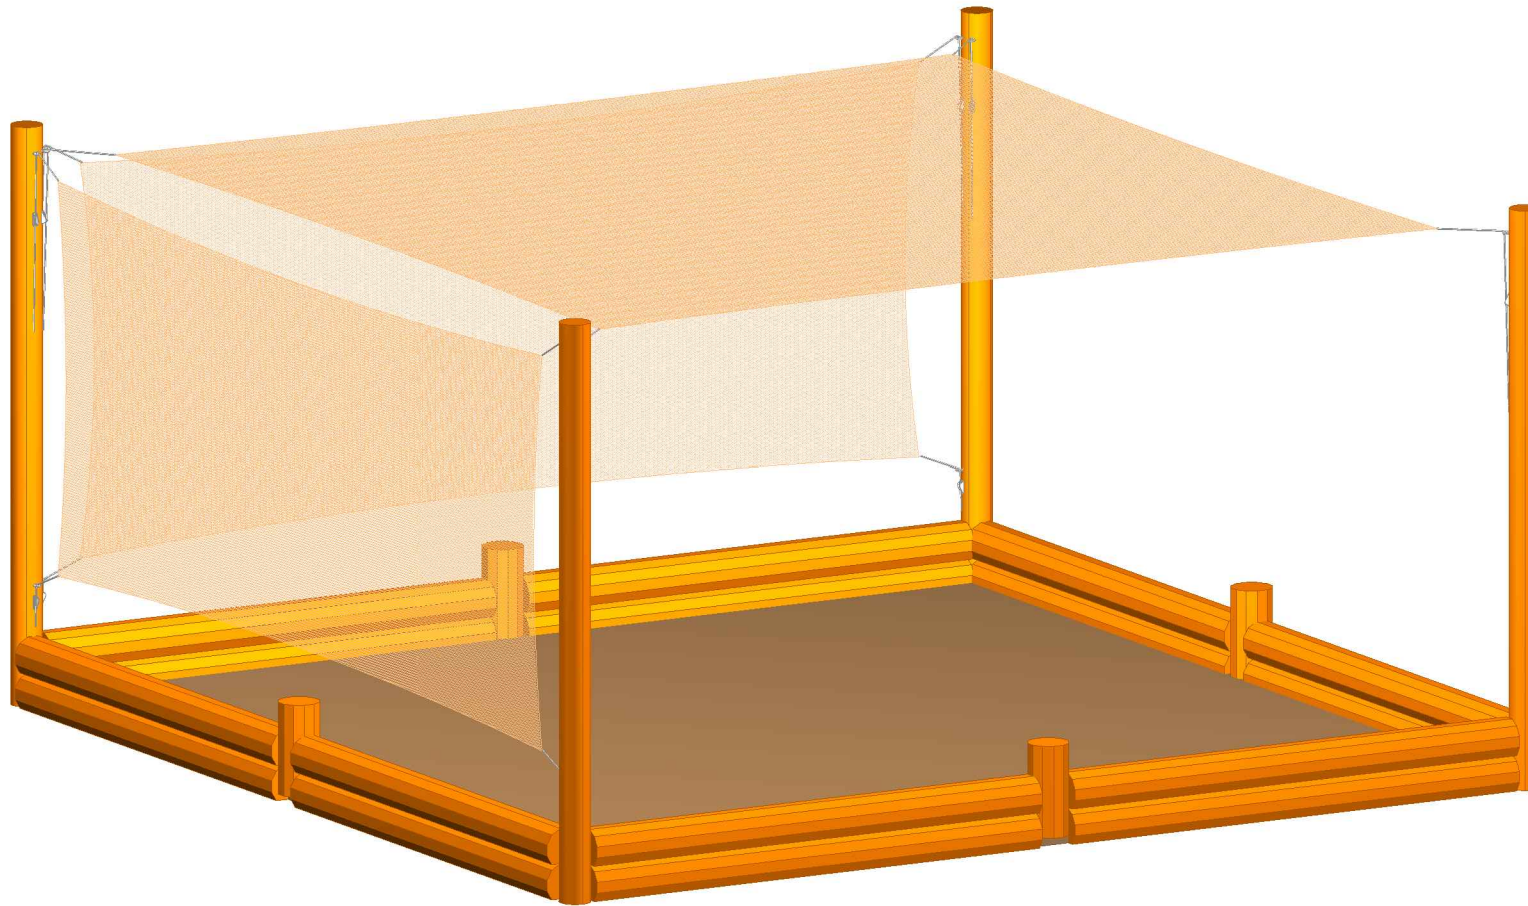

1:50

< 600

≥ EN 1176

NR-01-ROB-049

ROBÍNIA SORRERA AMB PARA-SOL

Park's  
espais lúdics i urbans

C. Pedret, 1 · 17007 GIRONA  
T +34 972 17 00 13  
M +34 609 37 73 55

     
@parks3000