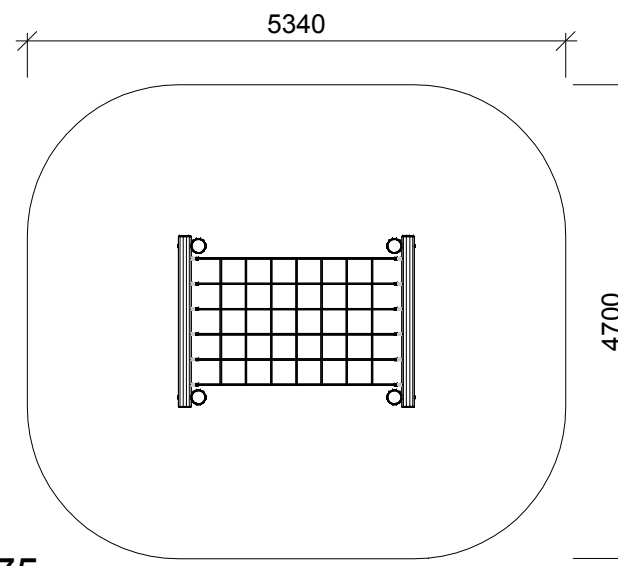

NR-01-ROB-056

ROBÍNIA XARXA D'ESCALADA HORIZZONTAL

park's
espais lúdics i urbans

C. Pedret, 1 · 17007 GIRONA
T +34 972 17 00 13
M +34 609 37 73 55

@parks3000

www.parks3000.com

1:50

1:50