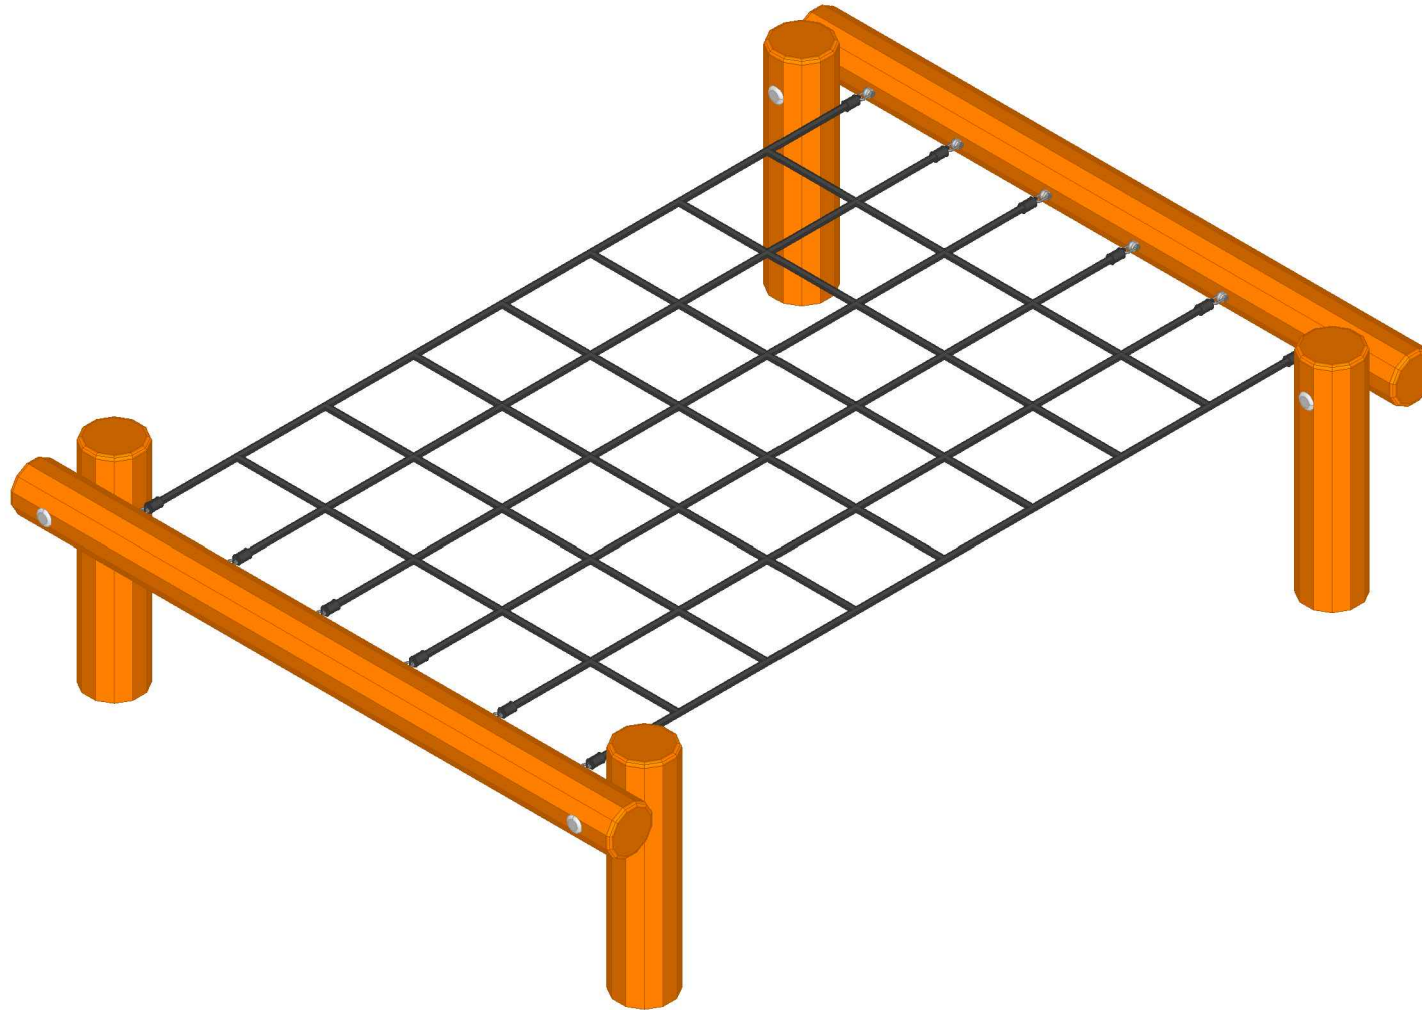

NR-01-ROB-056

ROBÍNIA XARXA D'ESCALADA HORIZZONTAL

park's
espais lúdics i urbans

C. Pedret, 1 · 17007 GIRONA
T +34 972 17 00 13
M +34 609 37 73 55

@parks3000

www.parks3000.com

1:50

1:50

1:75

NR-01-ROB-056

ROBÍNIA XARXA D'ESCALADA HORIZZONTAL

Park's
espais lúdics i urbans

C. Pedret, 1 · 17007 GIRONA
T +34 972 17 00 13
M +34 609 37 73 55

@parks3000

www.parks3000.com