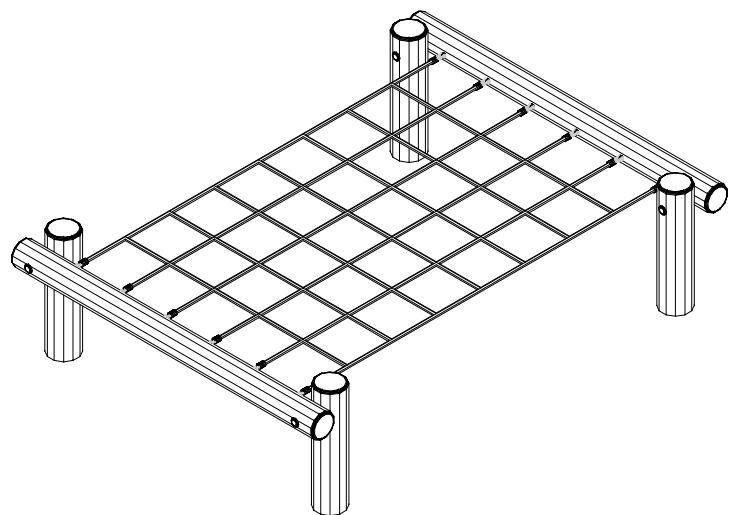

NR-01-ROB-056

ROBÍNIA XARXA D'ESCALADA HORIZZONTAL

park's
espais lúdics i urbans

C. Pedret, 1 · 17007 GIRONA
T +34 972 17 00 13
M +34 609 37 73 55

@parks3000

www.parks3000.com

1:50

1:50

1:75

NR-01-ROB-056

ROBÍNIA XARXA D'ESCALADA HORIZZONTAL

Park's
espais lúdics i urbans

C. Pedret, 1 · 17007 GIRONA
T +34 972 17 00 13
M +34 609 37 73 55

@parks3000

www.parks3000.com