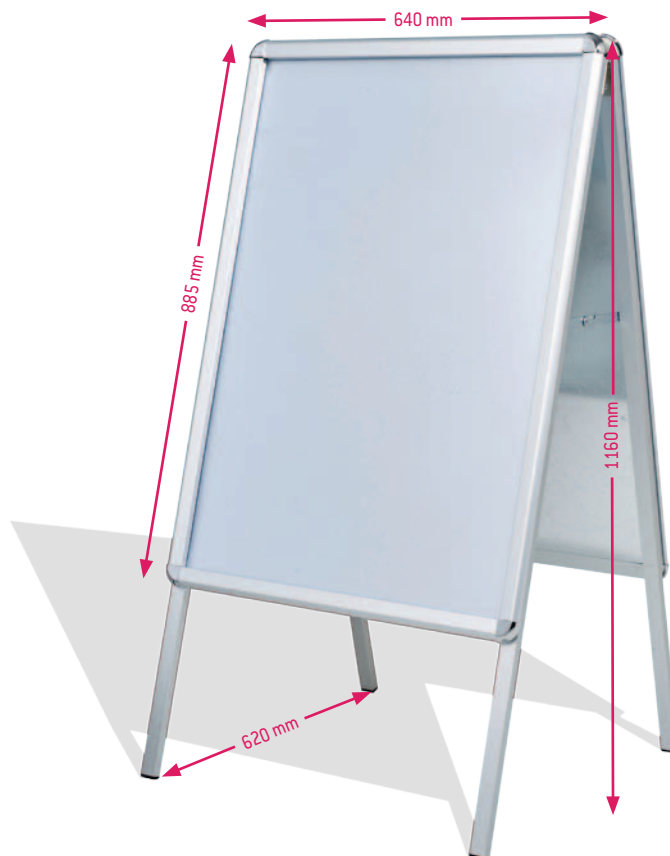

CARACTERÍSTICAS TÉCNICAS

- ◆ Tamaño: A1.
- ◆ Marco de aluminio anodizado 32 mm color plata con esquinas redondas acabado cromado.
- ◆ Apertura/cierre mediante perfil abatible (clic-clac).
- ◆ Lámina protectora de plástico.
- ◆ Pies de aluminio.
- ◆ Altura total: 1160 mm.
- ◆ Alutra total en posición plegada: 1190 mm.
- ◆ Peso: 7kg.
- ◆ Para uso interior/ exterior.

Apertura / cierra
mediante perfil abatible

Ángulos redondos
acabado cromado

Dimensiones ext.

Alt. 885 x 640 mm

Formato

A1

Superficie del cartel visible

821 x 576 mm

Esquinas

Redondas

Acabado

Anodizado

Referencia

504740