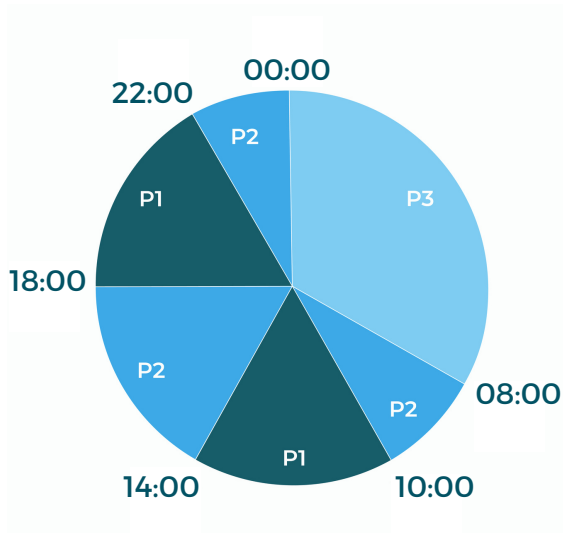

# Doméstico y pequeña empresa

Tarifa 2.0TD hasta 15kW de potencia

De lunes a viernes

Fines de semana y festivos nacionales

**TÉRMINO DE ENERGÍA**  
3 periodos

**TÉRMINO DE POTENCIA**  
2 periodos