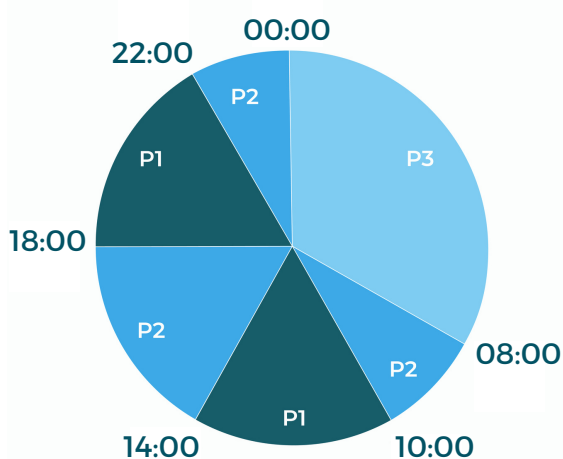

# Domèstics i petites empreses

Tarifa 2.0TD fins a 15kW de potència

De dilluns a divendres

Caps de setmana i festius nacionals

**TERME D'ENERGIA**  
3 períodes

**TERME DE POTÈNCIA**  
2 períodes

# Doméstico y pequeña empresa

Tarifa 2.0TD hasta 15kW de potencia

De lunes a viernes

Fines de semana y festivos nacionales

**TÉRMINO DE ENERGÍA**  
3 periodos

**TÉRMINO DE POTENCIA**  
2 periodos