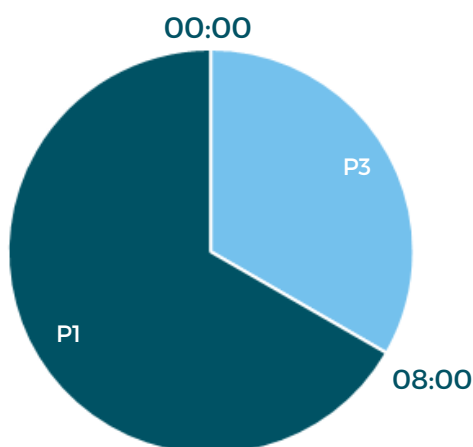

# Domèstics i petites empreses

Tarifa 2.0TD fins a 15kW de potència

De dilluns a divendres

Caps de setmana i festius nacionals

**TERME D'ENERGIA**  
3 períodes

**TERME DE POTÈNCIA**  
2 períodes

# Doméstico y pequeña empresa

Tarifa 2.0TD hasta 15kW de potencia

De lunes a viernes

Fines de semana y festivos nacionales

**TÉRMINO DE ENERGÍA**  
3 periodos

**TÉRMINO DE POTENCIA**  
2 periodos