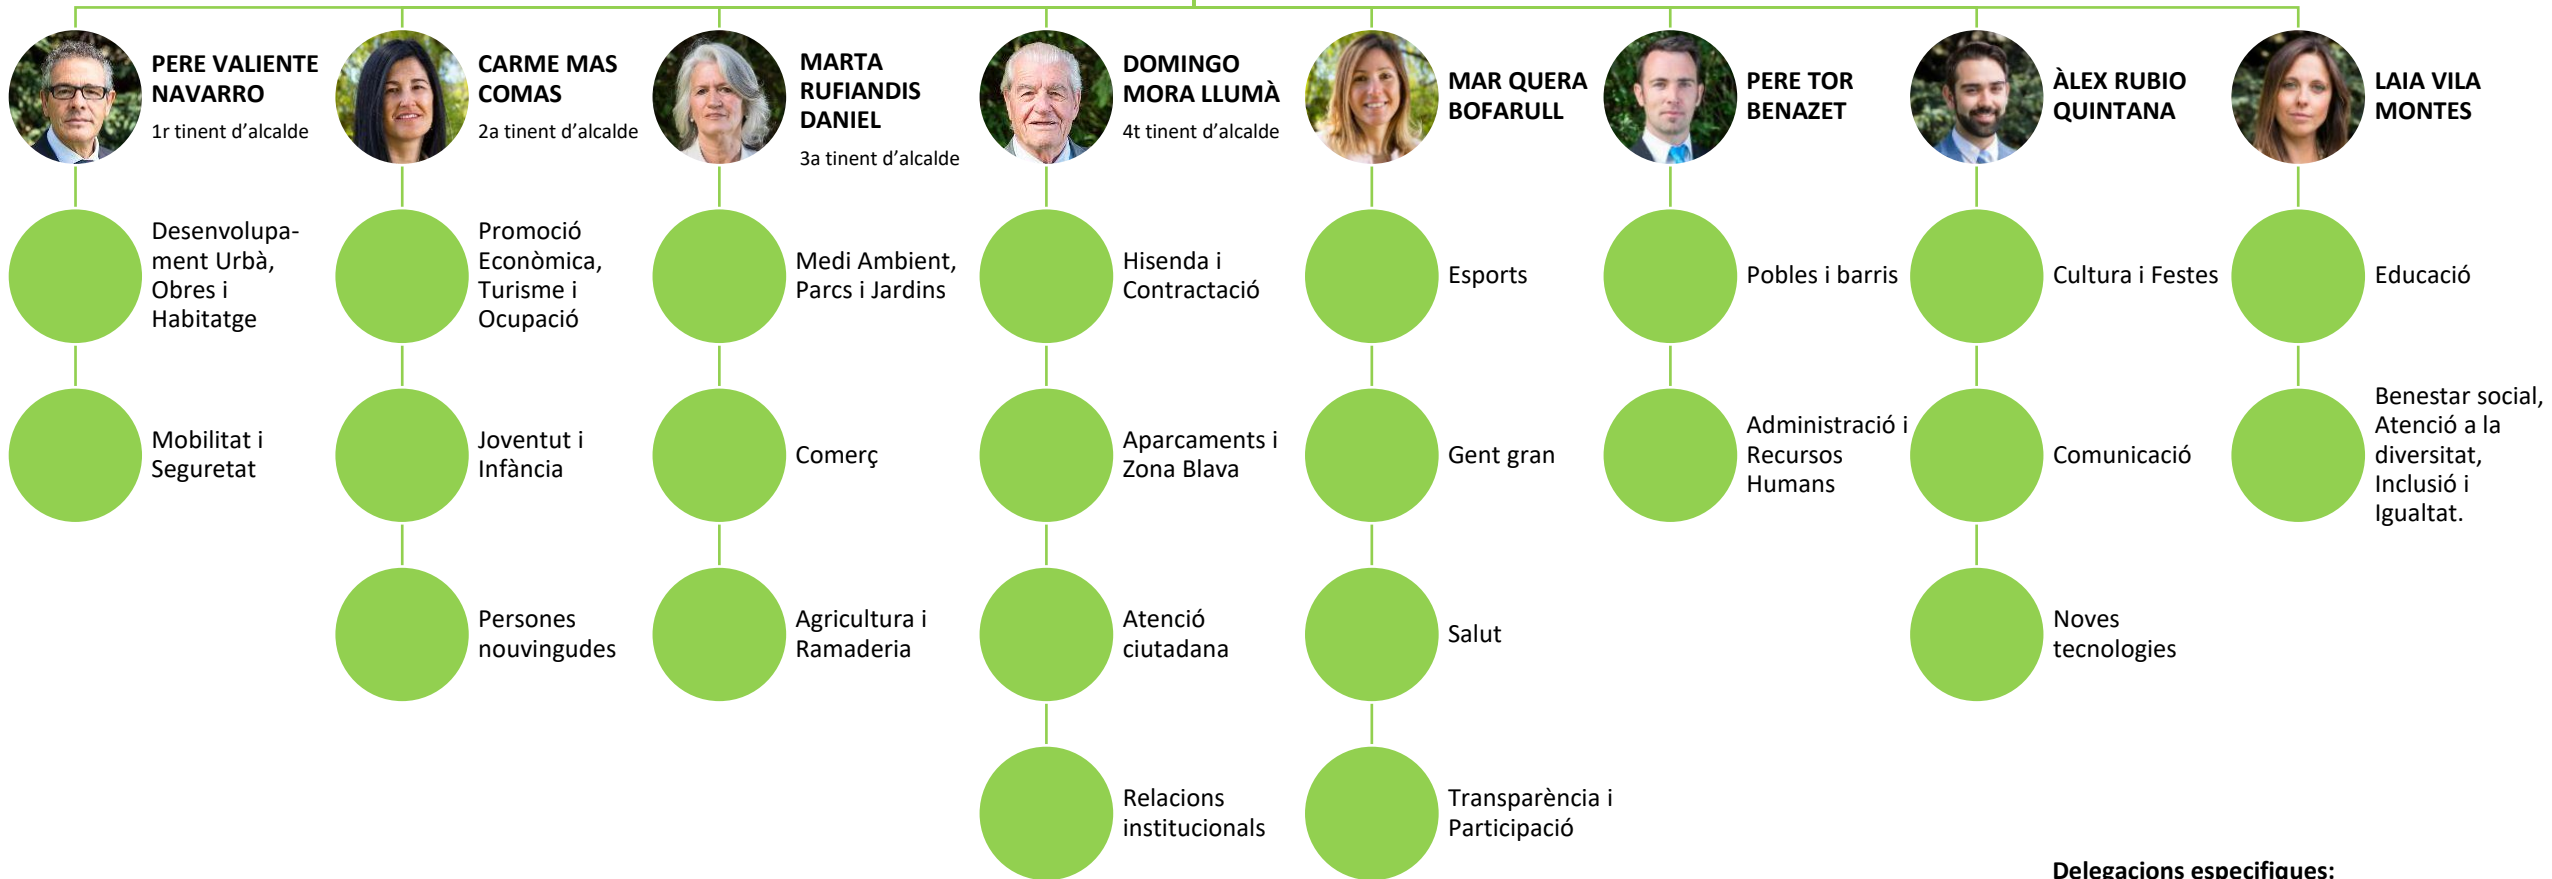

# ORGANIGRAMA

**ALBERT PIÑEIRA BROSEL**  
Alcalde

**Delegacions específiques:**

Ascensors municipals:	Fires de bestiar:	Cementiris:
•DOMINGO MORA LLUMÀ	•PERE TOR BENAZET	•PERE TOR BENAZET