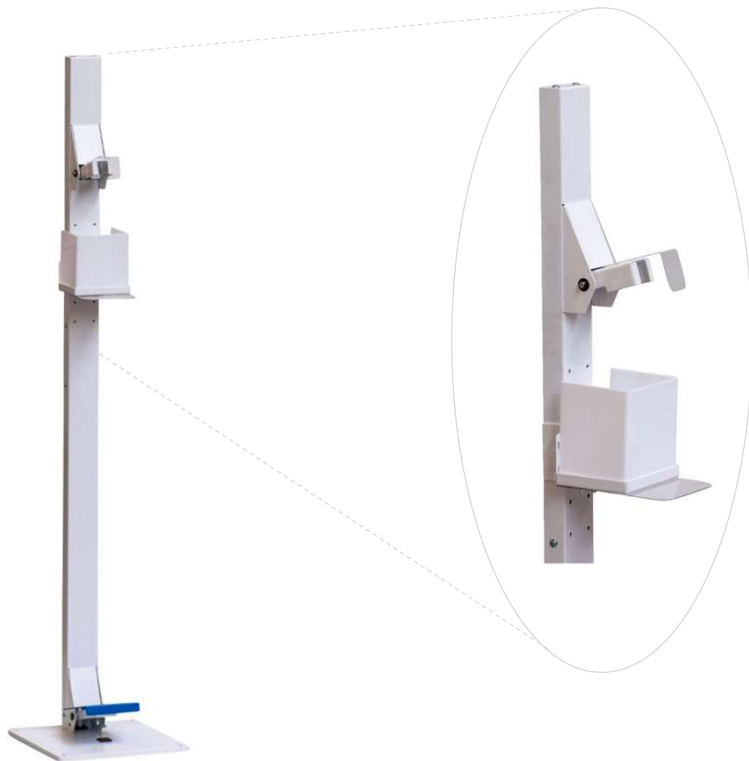

El dispensador de desinfectante de manos es recomendado por LUCARE IBERICA cuando se requiere un funcionamiento sencillo y una gran robustez.

Información sobre el soporte universal de pedales Aulos 1 para desinfectantes

Número de artículo: XXXXX

Descripción del producto:

- > Soporte de metal de alta calidad con pedal
- > Se pueden utilizar los diferentes frascos de desinfectante de manos disponibles en el mercado
- > Además de desinfectante, el soporte también puede ser usado para geles, jabones y cualquier otro líquido
- > El dispositivo de dispensación del soporte de pedal es de altura ajustable para todos los tamaños de botellas comunes.
- > El dispensador de desinfectante se puede soltar fácilmente con el pedal, sin tocarlo con las manos.
- > El soporte fácil de montar y rápidamente disponible para su uso
- > Peso: 13,7 kg
- > Fabricado en Europa por by LUCARE® empresa colaboradora de Creberius Care